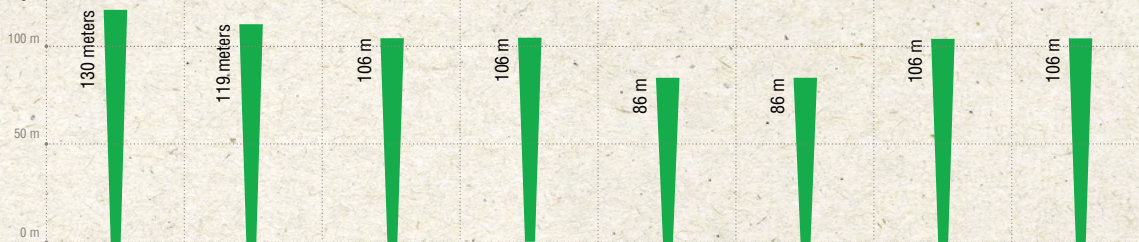

Мультифонари

**Tiara C1 Pro
Magnet USB**

**Tiara C1
Magnet USB**

Tiara A1 Pro

Tiara A1

**Elf C1
Micro-USB**

	Wizard Pro Magnet USB	Wizard Magnet USB	Tiara C1 Pro Magnet USB	Tiara C1 Magnet USB	Tiara A1 Pro	Tiara A1	Elf C2 Micro-USB	Elf C1 Micro-USB
Макс. световой поток	2300 лм	1250 лм	1050 лм	1050 лм	600 лм	600 лм	1050 лм	1050 лм
Светодиод	ХНР50	XP-L	XP-L	XP-L	XP-L	XP-L	XP-L	XP-L
Элементы питания	1x18650 Li-Ion	1x18650 Li-Ion	1x18350 Li-Ion	1x18350 Li-Ion	1xAA	1xAA	1x18650 Li-Ion	1x18350 Li-Ion
Количество режимов	11	6	11	6	10	6	6	6
Время работы (Турбо)	1 ч	1,5 ч	30 мин	30 мин	50 мин	50 мин	2 ч	40 мин
Время работы (Светлячок)	200 дней	100 дней	60 дней	60 дней	90 дней	90 дней	200 дней	54 дня
Углы света	70° / 120°	70° / 120°	70° / 120°	70° / 120°	70° / 120°	70° / 120°	70° / 120°	70° / 120°
Стабилизация яркости	ПОЛНАЯ	ЦИФРОВАЯ	ПОЛНАЯ	ЦИФРОВАЯ	ПОЛНАЯ	ПОЛНАЯ	ЦИФРОВАЯ	ЦИФРОВАЯ
Активный термоконтроль	+	+	+	+	-	-	+	+
Цветная индикация	+	-	+	-	+	-	+	+
Магнит в задней крышке	+	+	+	+	+	-	+	+
Стальной bezel	+	+	+	+	+	+	+	+
Расширенное управление	+	-	+	-	+	-	-	-
Ремешок на руку	-	-	-	-	+	-	+	+
Зарядка и аккумулятор	+	+	+	+	-	-	аккумулятор	аккумулятор