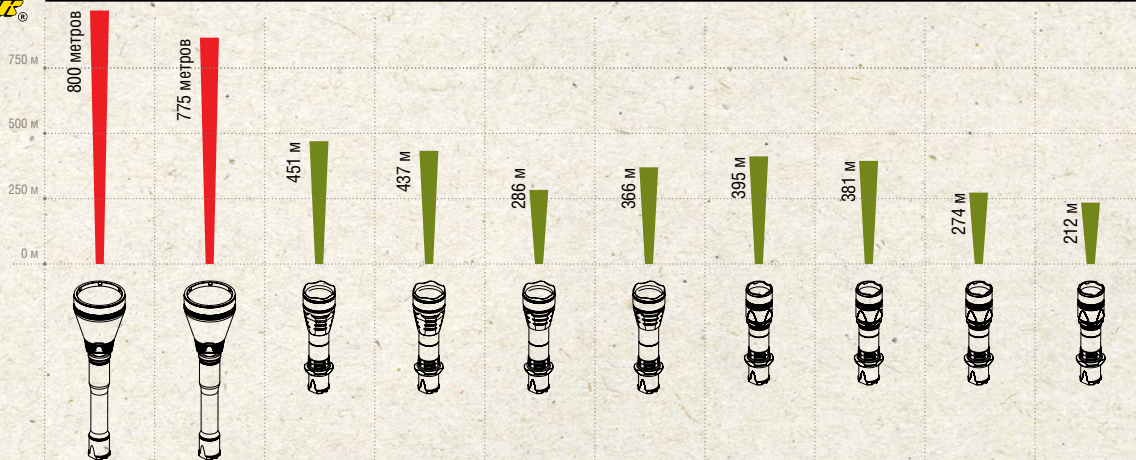

Barracuda Pro   Barracuda   Predator Pro   Predator   Viking Pro   Viking   Dobermann Pro   Dobermann   Dobermann Green   Dobermann Red

Макс. световой поток	1850 лм	1350 лм	1700 лм	1200 лм	2300 лм	1250 лм	1700 лм	1200 лм	240 лм	200 лм
Светодиод	XHP35 HI	XP-L HI	XHP35 HI	XP-L HI	XHP50	XP-L	XHP35 HI	XP-L HI	XP-E2	XP-E2
Элементы питания	2x18650 Li-Ion	2x18650 Li-Ion	1x18650 Li-Ion	1x18650 Li-Ion	1x18650 Li-Ion	1x18650 Li-Ion	1x18650 Li-Ion	1x18650 Li-Ion	1x18650 Li-Ion	1x18650 Li-Ion
Количество режимов	9	6	9	6	9	6	9	6	6	6
Время работы (Турбо)	1 ч	1,7 ч	1 ч	1,5 ч	1 ч	1,5 ч	1 ч	1,5 ч	4 ч	4 ч
Время работы (Светлячок)	500 дней	30 дней	200 дней	18 дней	200 дней	18 дней	200 дней	18 дней	18 дней	18 дней
Углы света	5° / 40°	5° / 40°	5° / 40°	5° / 40°	10° / 80°	5° / 40°	5° / 40°	8° / 40°	5° / 40°	5° / 40°
Стабилизация яркости	ПОЛНАЯ	ПОЛНАЯ	ПОЛНАЯ	ЦИФРОВАЯ	ПОЛНАЯ	ЦИФРОВАЯ	ПОЛНАЯ	ЦИФРОВАЯ	ПОЛНАЯ	ПОЛНАЯ
Макс. напряжение питания	13V	13V	13V	9V	13V	9V	13V	9V	9V	9V
Активный термоконтроль	+	+	+	+	+	+	+	+	+	+
Расширенное управление	+	-	+	-	+	-	+	-	-	-
Доп.тело 1x18650	+	-	-	-	-	-	-	-	-	-