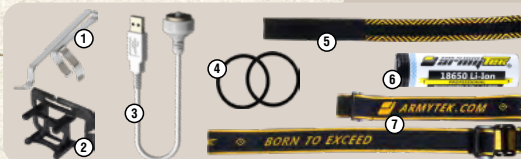

**130 метров**

**Комплект поставки:**

- 1 - клипса
- 2 - пластиковый держатель
- 3 - магнитная USB-зарядка
- 4 - уплотнительные кольца
- 5 - крепление на руку
- 6 - 18650 Li-Ion аккумулятор
- 7 - налобное крепление