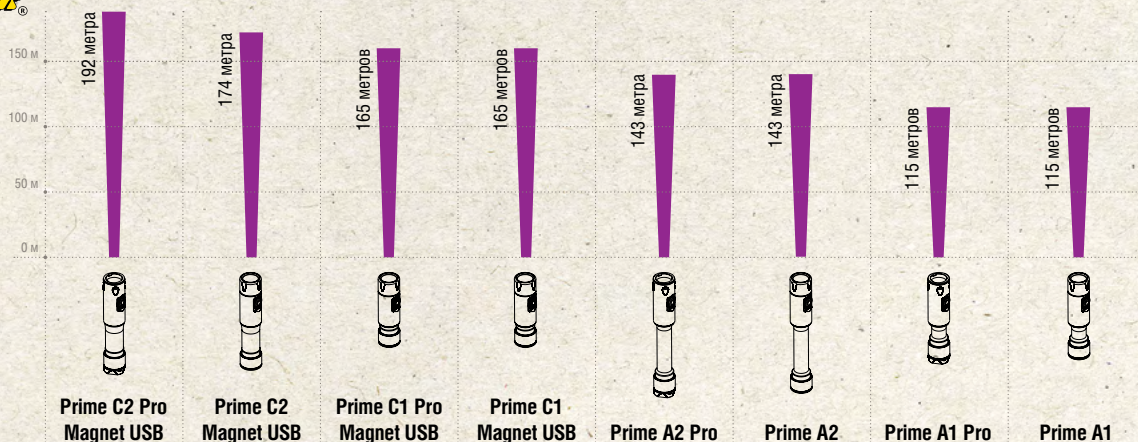

Фонари на каждый день

	Prime C2 Pro Magnet USB	Prime C2 Magnet USB	Prime C1 Pro Magnet USB	Prime C1 Magnet USB	Prime A2 Pro	Prime A2	Prime A1 Pro	Prime A1
Макс. световой поток	2100 лм	1250 лм	1050 лм	1050 лм	850 лм	850 лм	600 лм	600 лм
Светодиод	ХНР35	ХР-L	ХР-L	ХР-L	ХР-L	ХР-L	ХР-L	ХР-L
Элементы питания	1x18650 Li-Ion	1x18650 Li-Ion	1x18350 Li-ion	1x18350 Li-ion	2xAA	2xAA	1xAA	1xAA
Количество режимов	11	6	11	6	10	6	10	6
Время работы (Турбо)	1 ч	1.5 ч	30 мин	30 мин	50 мин	50 мин	50 мин	50 мин
Время работы (Светлячок)	200 дней	100 дней	60 дней	60 дней	200 дней	200 дней	90 дней	90 дней
Углы света	20° / 80°	20° / 80°	20° / 80°	20° / 80°	20° / 80°	20° / 80°	20° / 80°	20° / 80°
Стабилизация яркости	ПОЛНАЯ	ЦИФРОВАЯ	ПОЛНАЯ	ПОЛНАЯ	ПОЛНАЯ	ПОЛНАЯ	ПОЛНАЯ	ПОЛНАЯ
Активный термоконтроль	+	+	+	+	-	-	-	-
Цветная индикация	+	-	+	-	+	-	+	-
Магнит в задней крышке	+	+	+	+	+	-	+	-
Ремешок на руку	-	-	-	-	+	-	+	-
Стальной безель	+	-	+	-	+	-	+	-
Расширенное управление	+	-	+	-	+	-	+	-
Зарядка и аккумулятор	+	+	+	+	-	-	-	-