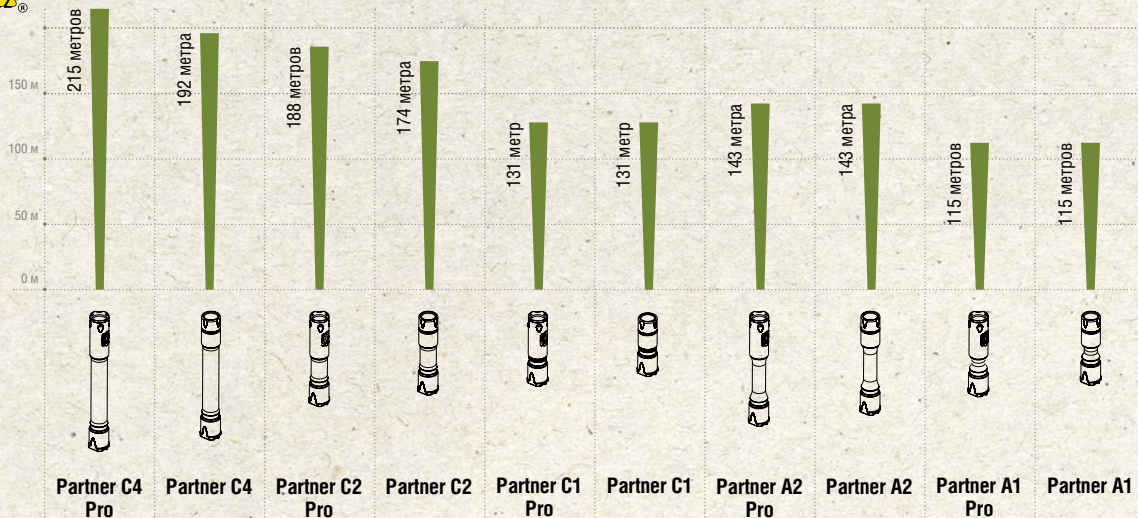

Тактические фонари

	Partner C4 Pro	Partner C4	Partner C2 Pro	Partner C2	Partner C1 Pro	Partner C1	Partner A2 Pro	Partner A2	Partner A1 Pro	Partner A1
Макс. световой поток	2300 лм	1450 лм	2100 лм	1250 лм	800 лм	800 лм	850 лм	850 лм	600 лм	600 лм
Светодиод	XHP35	XP-L	XHP35	XP-L	XP-L	XP-L	XP-L	XP-L	XP-L	XP-L
Элементы питания	2x18650 Li-Ion	2x18650 Li-Ion	1x18650 Li-Ion	1x18650 Li-Ion	1xCR123A	1xCR123A	2xAA	2xAA	1xAA	1xAA
Количество режимов	8	6	8	6	8	6	8	6	8	6
Время работы (Турбо)	1.7 ч	1.7 ч	1 ч	1.5 ч	40 мин	40 мин	0.8 ч	0.8 ч	0.8 ч	0.8 ч
Время работы (Светлячок)	30 дней	30 дней	40 дней	18 дней	13 дней	13 дней	17 дней	17 дней	8 дней	8 дней
Углы света	20° / 80°	20° / 80°	20° / 80°	20° / 80°	20° / 80°	20° / 80°	20° / 80°	20° / 80°	20° / 80°	20° / 80°
Стабилизация яркости	ПОЛНАЯ	ПОЛНАЯ	ПОЛНАЯ	ЦИФРОВАЯ	ПОЛНАЯ	ПОЛНАЯ	ПОЛНАЯ	ПОЛНАЯ	ПОЛНАЯ	ПОЛНАЯ
Активный термоконтроль	+	+	+	+	-	-	-	-	-	-
Цветная индикация	+	-	+	-	+	-	+	-	+	-
Стальной bezель	+	-	+	-	+	-	+	-	+	-
Доп. боковая кнопка	+	-	+	-	+	-	+	-	+	-