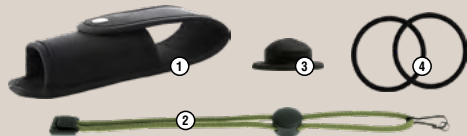

**775 метров**

**Комплект поставки:**

- 1 - чехол
- 2 - ремешок на руку
- 3 - резиновая кнопка
- 4 - уплотнительные кольца

**Впечатляющая яркость и дальность до 775 м**

Экстремальная яркость 1350 люмен и беспрецедентная дальность света до 775 метров для эффективного освещения больших территорий. Постоянная яркость даже при почти разряженном аккумуляторе или при температуре -25°C.