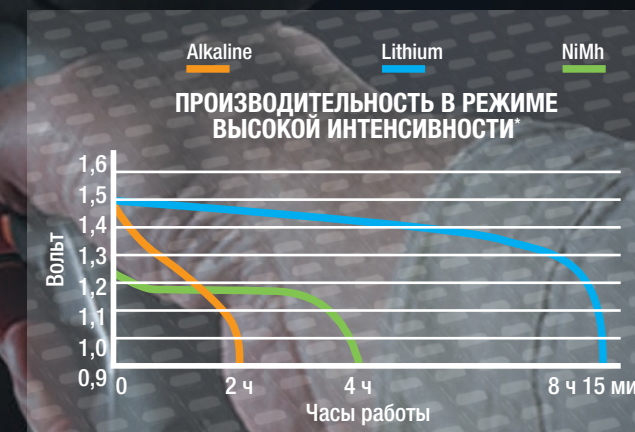

УДАРОПРОЧНЫЙ СВЕТОДИОДНЫЙ ПРОЖЕКТОРНЫЙ ФОНАРЬ

- 2 сверхярких светодиода
  - Первый светодиод для дальнего освещения (концентрированный и яркий луч)
  - Второй светодиод для ближнего освещения (широкий и рассеянный луч)
- 2 режима работы: высокой и низкой интенсивности
- Безосколочная линза
- Эргономичная нескользящая ручка (удобно работать в перчатках)
- Продуманная конструкция корпуса для возможности работы фонаря без использования рук (фото 1 и 2)
- Инновационная уникальная система распознавания типа используемых элементов питания для предотвращения их повреждения
- Расчетный срок службы 20 лет
- Работает от 6-ти батареек AA
- В комплект входят 6 мощных аккумуляторов AA, а также сетевое и автомобильное зарядные устройства