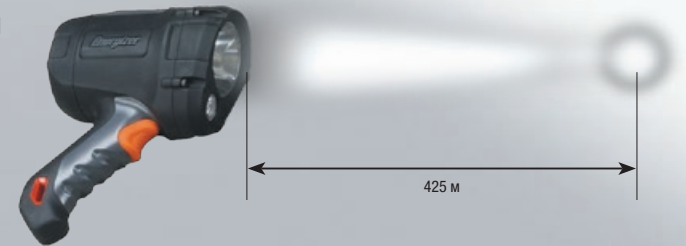

Сфокусированный луч: Концентрированный свет на любом расстоянии.

4. ПАРАМЕТРЫ ФОНАРЕЙ

Дальность освещения

Расстояние от фонаря до точки, в которой освещенность составит 0.25 люкс (примерно как свет от луны в полнолуние с ясным небом).

Водостойкость

Устойчивость к воздействию воды измеряется по отношению к стандартам IEC 60529 IPXX. Эти стандарты определяют уровни водостойкости фонарей.

Уровни водостойкости:

IPX4: устойчивость к воздействию воды со всех сторон, 10 литров в минуту при давлении 80-100 кПа в течении 5 минут.

IPX7: устойчивость к погружению в течении 30 минут на глубину 1 метр.

IPX8: оборудование, пригодное для постоянного погружения в воду, при условиях, указанных изготовителем.

Ударопрочность

Уровень, до которого портативный фонарь не повреждается, при падении на твердую поверхность. При этом не должно появляться никаких трещин, разломов и должна сохраняться полная функциональность.

Световой поток

Количество света, выраженное в люменах, которое излучается источником света во всех направлениях.

Яркость

Интенсивность луча в точке его наибольшей яркости (выражается в канделах) остается непрерывной на всем его протяжении.