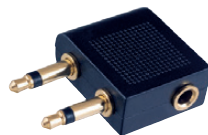

Переходники Jack 3.5 мм

A7008

Стереoaудиo

Jack 3.5 мм вилка —
2xJack 3.5 мм розетка

A7012

Jack 3.5 мм (стереo)
вилка — 2xRCA розетка

A7014

Для подключения наушников в самолете

2xJack 3.5 мм вилка —
Jack 3.5 мм розетка, стереoaудиo

Toslink

T9001

Оптический
кабель TOSLINK
вилка — вилка; 1.5 м

TB

T5001 / T5002

T5003 / T5004 / T5005

Антенный кабель ТВ вилка —
ТВ розетка; 1 / 2 / 3 / 5 / 10 м

Аудиокабели Jack 3.5 мм

J2001 / J2002 / J2003

J2004 / J2005 / J2006

Jack 3.5 мм (стереo)
вилка — 2xRCA
вилка; 1 / 1.5 / 2 / 3 / 5 / 10 м

J2101 / J2102 / J2103

J2104 / J2105 / J2106

Jack 3.5 мм (стереo)
вилка — вилка;
1 / 1.5 / 2 / 3 / 5 / 10 м

J2201 / J2202

J2203 / J2204

Удлинитель

Jack 3.5 мм (стереo) вилка —
Jack 3.5 мм (стереo) розетка;
2 / 3 / 5 / 10 м

Кабели RCA

R3001 / R3002

R3003 / R3004

R3005 / R3006

Аудиокабель 2xRCA
вилка — вилка;
1 / 1.5 / 2 / 3 / 5 / 10 м

R3101 / R3102

R3103 / R3104

Аудиовидеокабель
3xRCA вилка —
вилка; 1 / 1.5 / 2 / 3 м