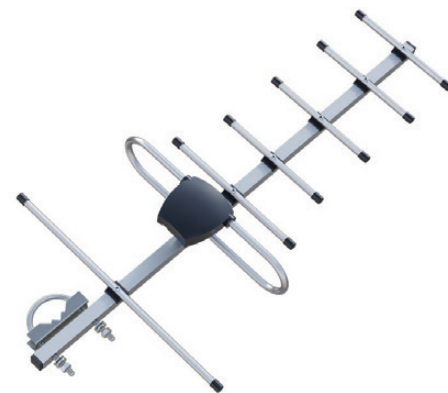

Наружная ТВ-антенна ³³

Cross

Пассивная семиэлементная алюминиевая антенна принимает ТВ программы в цифровом (DVB-T2) и аналоговом формате вещания в диапазоне ДМВ. Приём на открытой местности до 40 км

ТВ антенна диапазона ДМВ; 470..862 МГц (каналы 21-69 ДМВ); волновое сопротивление 75 Ом; коэффициент усиления 7 дБи; габариты 600 x 304 x 80 мм; 700 г

Ассортимент представлен на perfeo.ru