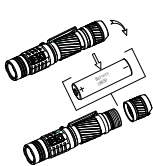

電池

	尺寸規格	標準電壓
可充電電池	18650	3.7V

請按照下方示意圖裝入1節18650電池：