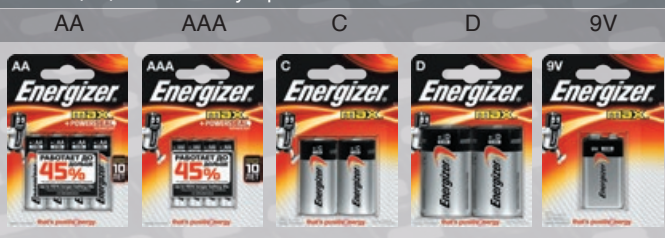

maximum POWER BOOST

*в цифровых камерах по сравнению с обычной щелочной батарейкой Energizer® типоразмера AA.
 **срок хранения батарейки до начала ее использования.

- Идеальны для ваших повседневных нужд.
- Сохраняют энергию до 10 лет*.
- Защищают** Ваши устройства.