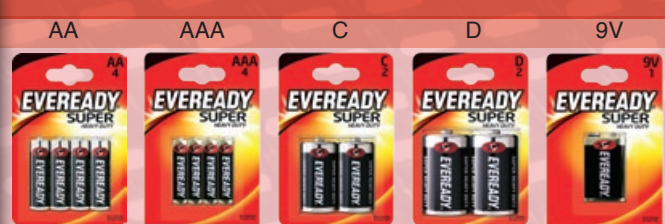

Солевые

- Оптимальные для приборов ежедневного использования
- Обеспечивают лучшую работу до 25%*.

Преимущества:

- Срок хранения — 5 лет.
- На 100% состоят из EMD*, в отличие от обычных Eveready Heavy Duty, которые состоят из EMD только на 75%.
- Высококачественные солевые батарейки по доступной цене.