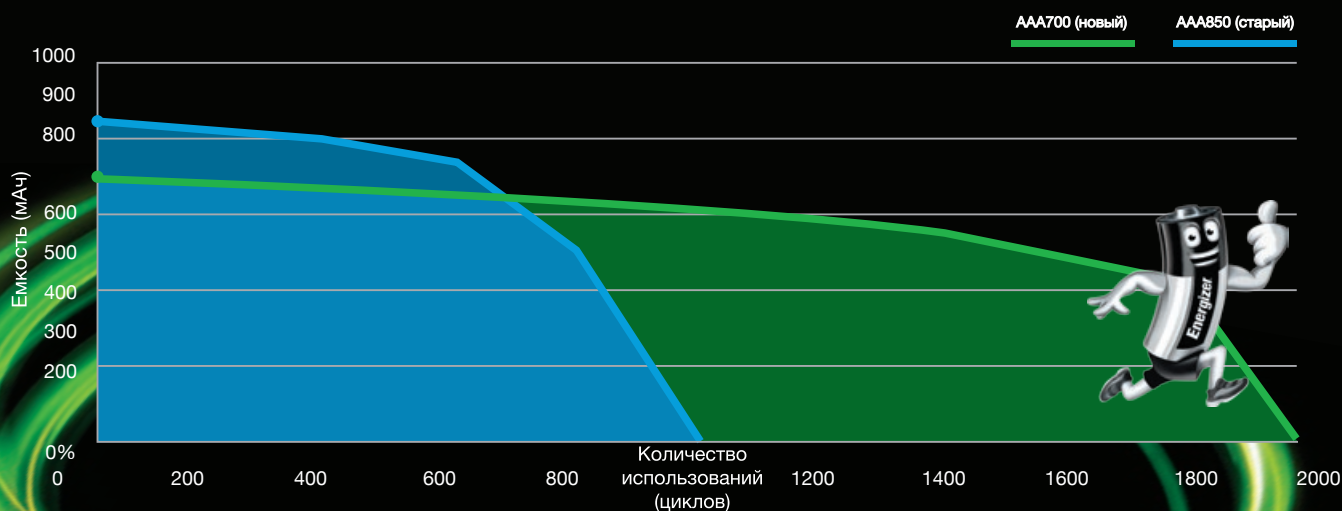

Обеспечение баланса между емкостью и циклами перезарядки позволило Energizer® добиться повышенной производительности.

Старый аккумулятор AAA850 мАч по сравнению с новым AAA700 мАч

График построен на основе данных внутреннего тестирования