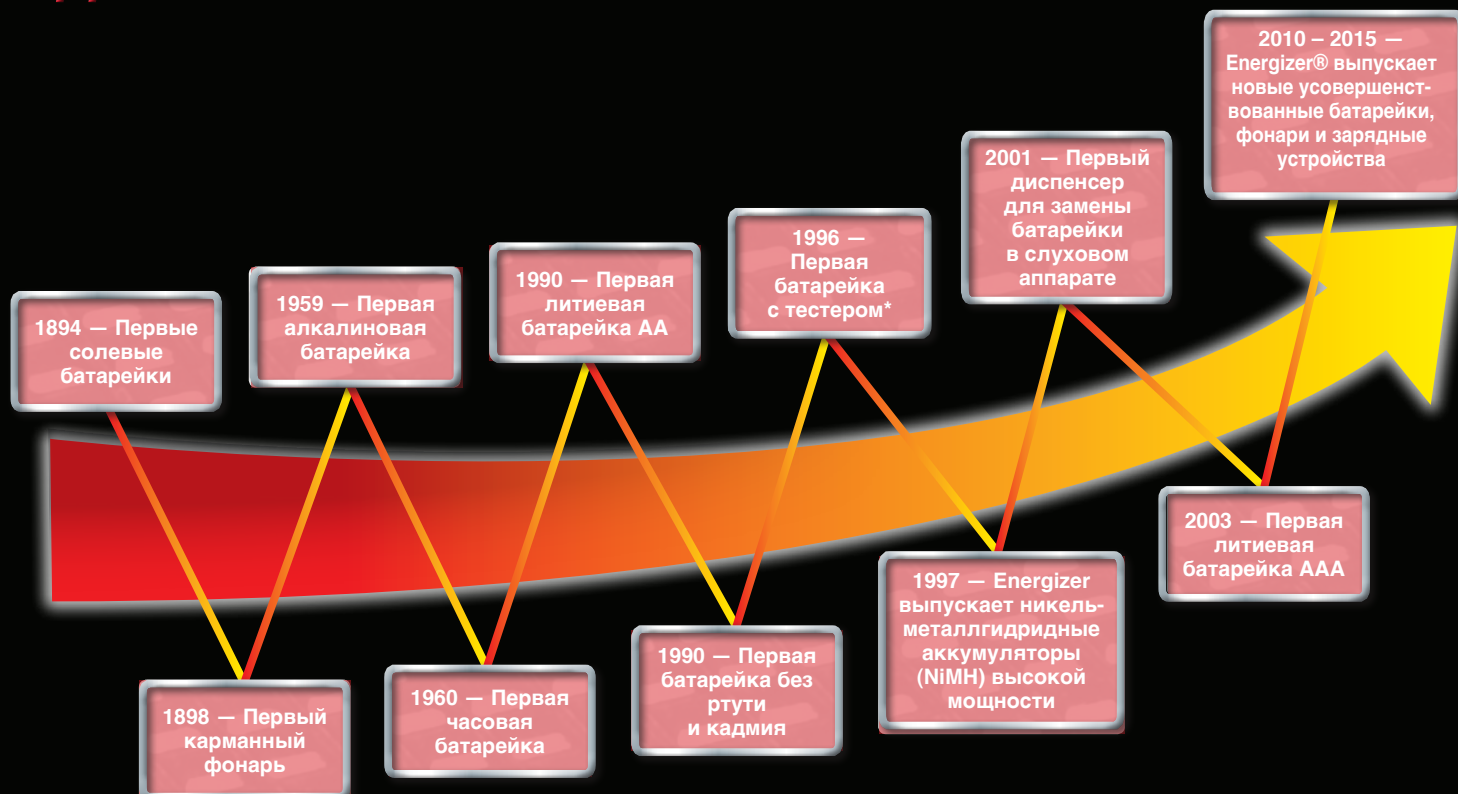

Energizer®

КРУПНЕЙШИЙ В МИРЕ

ПРОИЗВОДИТЕЛЬ ЭЛЕМЕНТОВ ПИТАНИЯ

Компания Energizer® Holdings, Inc., штаб-квартира которой находится в городе Сент-Луис, штат Миссури, это одна из крупнейших в мире компаний-производителей первичных элементов питания и портативных фонарей. Компания Energizer® динамично развивается в отрасли создания элементов питания и электронных приспособлений. Полный ассортимент включает в себя такие продукты, как литиевые батарейки Energizer® Ultimate Lithium; щелочные батарейки Energizer® Maximum с технологией PowerBoost, Energizer® Max с технологией PowerSeal, а также аккумуляторы, зарядные устройства, портативные фонари и светильники, специализированные батарейки.

Energizer® — марка под знаком постоянного технического совершенствования.

Energizer® продолжает внедрение новых инноваций для удовлетворения сегодняшних и будущих потребностей людей, ведущих активный образ жизни. Energizer® переосмысливает сочетание энергии, технологии и свободы и выводит на рынок продукцию, ориентированную на потребителя, которая питает все самые важные устройства, помогая всегда оставаться на связи, быть активными и на работе, и на отдыхе.

Торговая марка Energizer® — одна из самых известных в России, дважды становилась обладателем звания «Народная марка» в 1999 и 2001 гг. и «Бренд Года» в 2008 г., «Продукт года 2014 г.»

ДОСТИЖЕНИЯ КОМПАНИИ ENERGIZER®

* встроенный тестер для определения состояния и емкости батареек