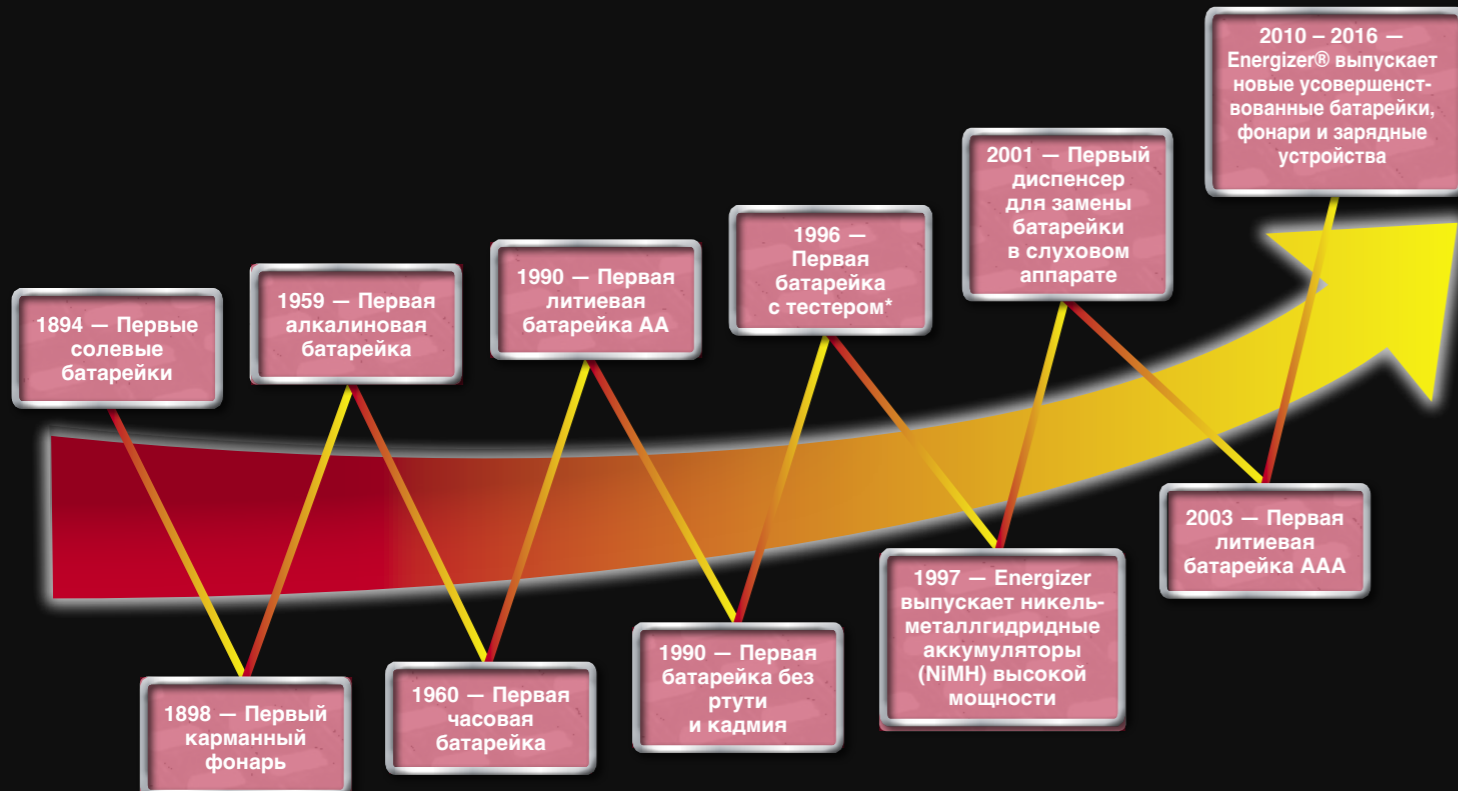

Energizer®

**КРУПНЕЙШИЙ В МИРЕ
ПРОИЗВОДИТЕЛЬ ЭЛЕМЕНТОВ ПИТАНИЯ**

Компания Energizer® Holdings, Inc., штаб-квартира которой находится в городе Сент-Луис, штат Миссури, это одна из крупнейших в мире компаний-производителей первичных элементов питания и портативных фонарей. Компания Energizer® динамично развивается в отрасли создания элементов питания и электронных приспособлений. Полный ассортимент включает в себя такие продукты, как литиевые батарейки Energizer® Ultimate Lithium; щелочные батарейки Energizer® Maximum с технологией PowerBoost, Energizer® Max с технологией PowerSeal, а также аккумуляторы, зарядные устройства, портативные фонари и светильники, специализированные батарейки.

Energizer® — марка под знаком постоянного технического совершенствования.

Energizer® продолжает внедрение новых инноваций для удовлетворения сегодняшних и будущих потребностей людей, ведущих активный образ жизни. Energizer® переосмысливает сочетание энергии, технологии и свободы и выводит на рынок продукцию, ориентированную на потребителя, которая питает все самые важные устройства, помогая всегда оставаться на связи, быть активными и на работе, и на отдыхе.

Торговая марка Energizer® — одна из самых известных в России, дважды становилась обладателем звания «Народная марка» в 1999 и 2001 гг. и «Бренд Года» в 2008 г., «Продукт года 2014 г.»

ДОСТИЖЕНИЯ КОМПАНИИ ENERGIZER®

* встроенный тестер для определения состояния и емкости батарейки

Литиевые

САМЫЕ ЭНЕРГОЕМКИЕ БАТАРЕЙКИ В МИРЕ ДЛЯ ВЫСОКОТЕХНОЛОГИЧНЫХ УСТРОЙСТВ

- Самая долговечная батарейка в мире типоразмера AA и AAA для высокотехнологичных устройств.
- Удерживает заряд* до 20 лет.