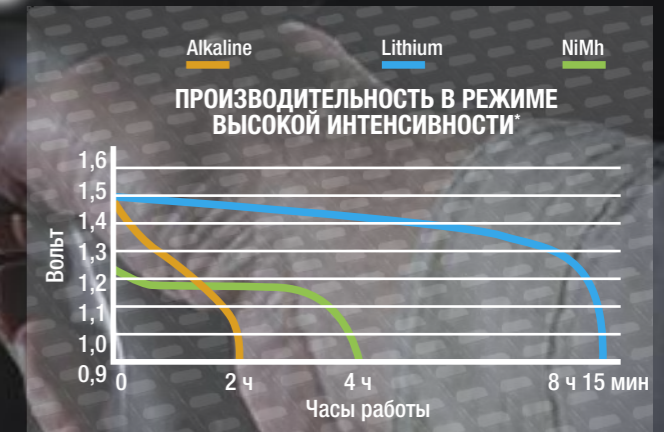

УДАРОПРОЧНЫЙ СВЕТОДИОДНЫЙ ПРОЖЕКТОРНЫЙ ФОНАРЬ

- 2 сверхярких светодиода
  - Первый светодиод для дальнего освещения (концентрированный и яркий луч)
  - Второй светодиод для ближнего освещения (широкий и рассеянный луч)
- 2 режима работы: высокой и низкой интенсивности
- Безосколочная линза
- Эргономичная нескользящая ручка (удобно работать в перчатках)
- Продуманная конструкция корпуса для возможности работы фонаря без использования рук (фото 1 и 2)
- Инновационная уникальная система распознавания типа используемых элементов питания для предотвращения их повреждения
- Расчетный срок службы 20 лет
- Работает от 6-ти батареек AA
- В комплект входят 6 мощных аккумуляторов AA, а также сетевое и автомобильное зарядные устройства