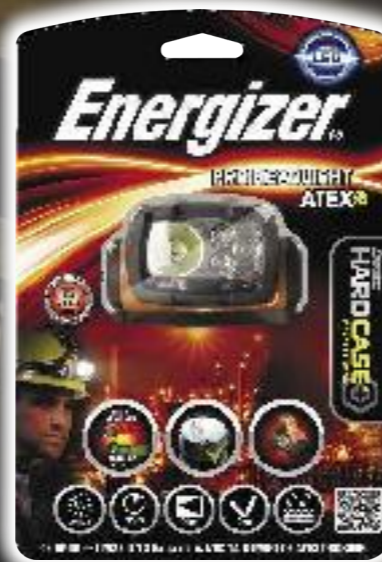

ATEX HEADLIGHT

НАЛОБНЫЙ СВЕТОДИОДНЫЙ ФОНАРЬ ДЛЯ ОСВЕЩЕНИЯ В ЗОНАХ С ПОВЫШЕННОЙ ВЗРЫВООПАСНОСТЬЮ

- Стандарт АТЕХ: **CE 0539 IM2 / II 1G Ex ia op is I/IIC T4 DEMKO 08 ATEX 0803999***
- 1 белый светодиод большой мощности, 2 красных светодиода, 1 зеленый светодиод
- Двойной электронный переключатель
- Режимы работы:
 - Кнопка 1 – Красный; Зеленый.
 - Кнопка 2 – Белый высокой интенсивности; Белый низкой интенсивности
 - Возможно одновременное свечение белого и одного из цветных светодиодов
- Безосколочная линза
- Убирающаяся рассеивающая линза для обеспечения яркого зонального освещения
- Нескользящий ремень надежно фиксирует фонарь на каске
- Расположенный сзади батарейный блок равномерно распределяет вес для комфортного ношения
- Поворотная головка
- Расчетный срок службы 15 лет
- Работает от 3-х батареек AA (не входят в комплект)