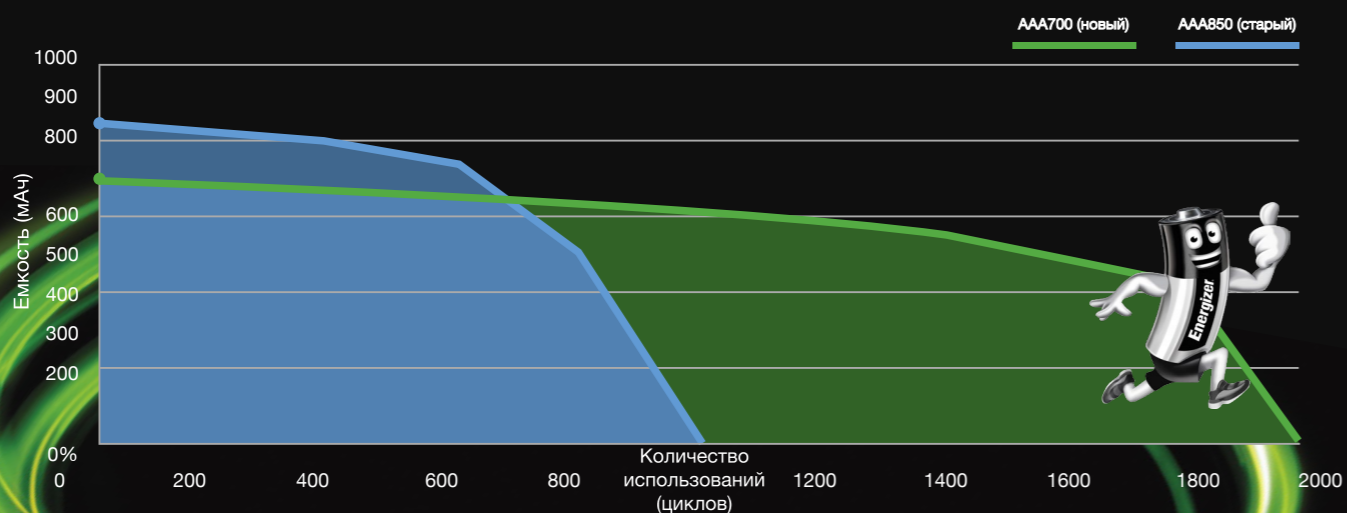

Старый аккумулятор AAA850 мАч по сравнению с новым AAA700 мАч

График построен на основе данных внутреннего тестирования

* при стандартных условиях

** аккумуляторы серий Extreme, Universal и Power Plus (AA, AAA)