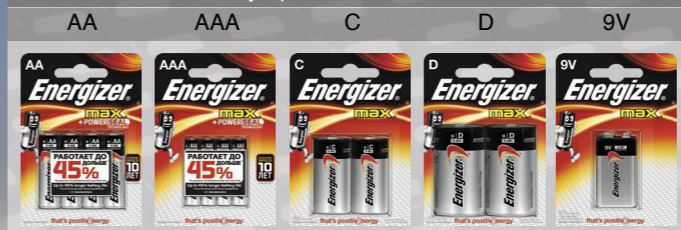

MAXIMUM POWERBOOST

* в цифровых камерах по сравнению с обычной щелочной батарейкой Energizer® типоразмера AA.
** срок хранения батарейки до начала ее использования.

- Идеальны для ваших повседневных нужд.
- Сохраняют энергию до 10 лет*.
- Защищают** Ваши устройства.