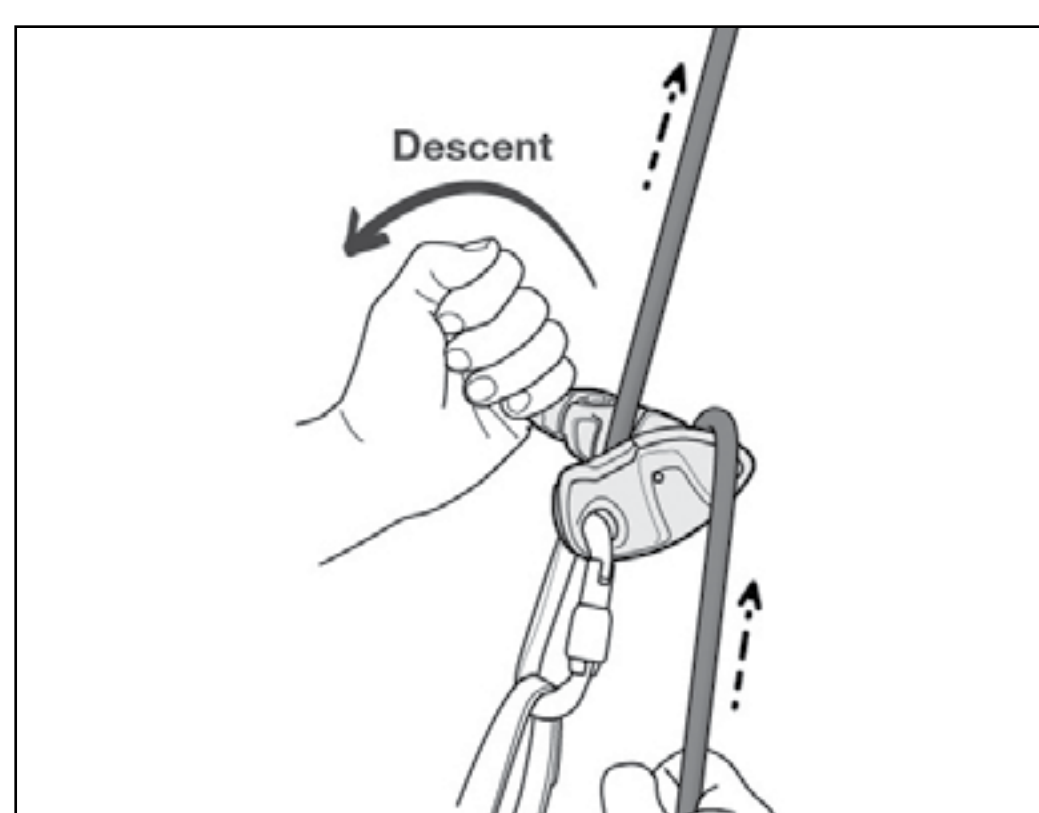

☰ Contents

ⓘ Additional information

GRIGRI® +

- Исключительный комфорт во время спуска, благодаря очень хорошему контролю выдачи верёвки.