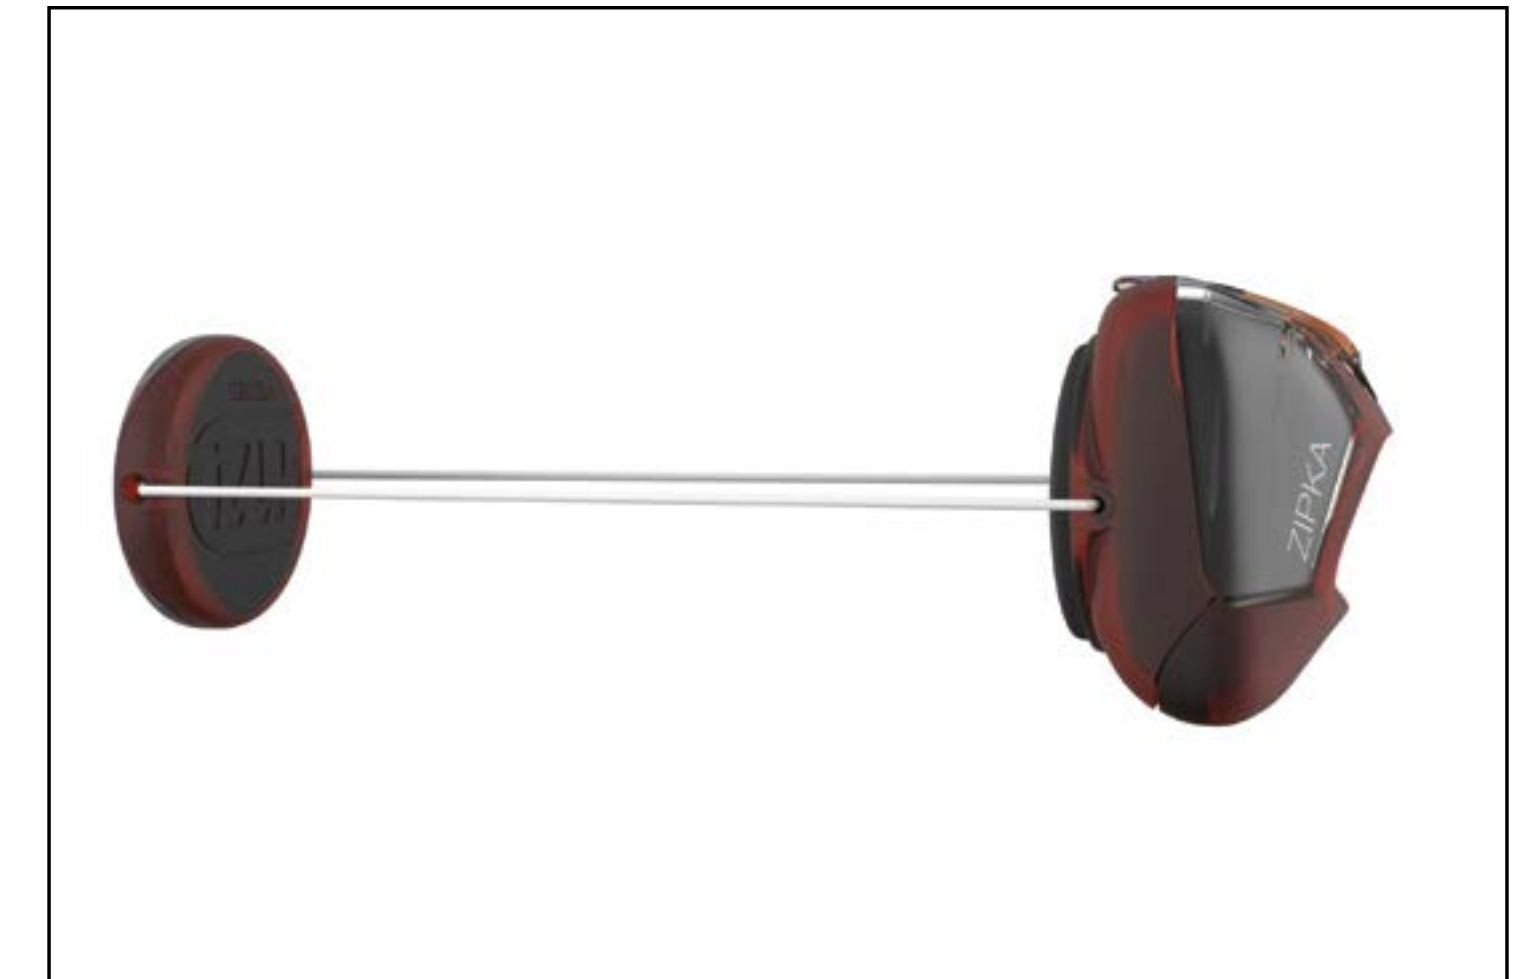

Эксклюзивный вытяжной шнур для различных вариантов переноса.