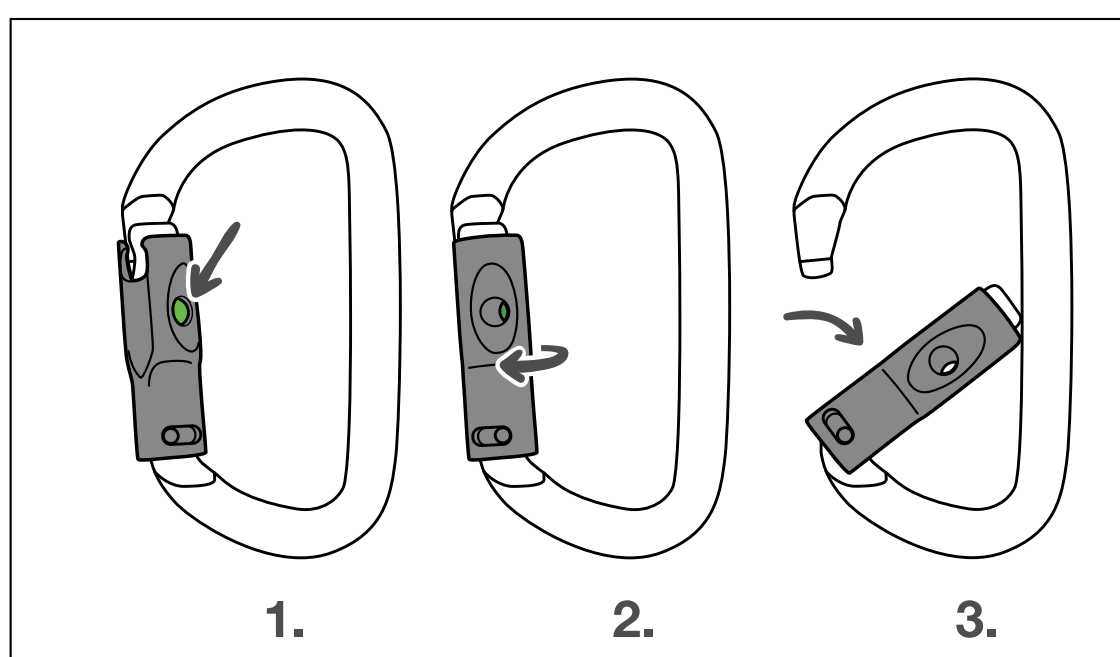

▶ BALL-LOCK

Автоматическая муфта для очень частых манипуляций. Открытие в три действия: нажать на зелёный индикатор, повернуть муфту, нажать на защёлку. Зелёная кнопка указывает на то, что муфта закрыта.