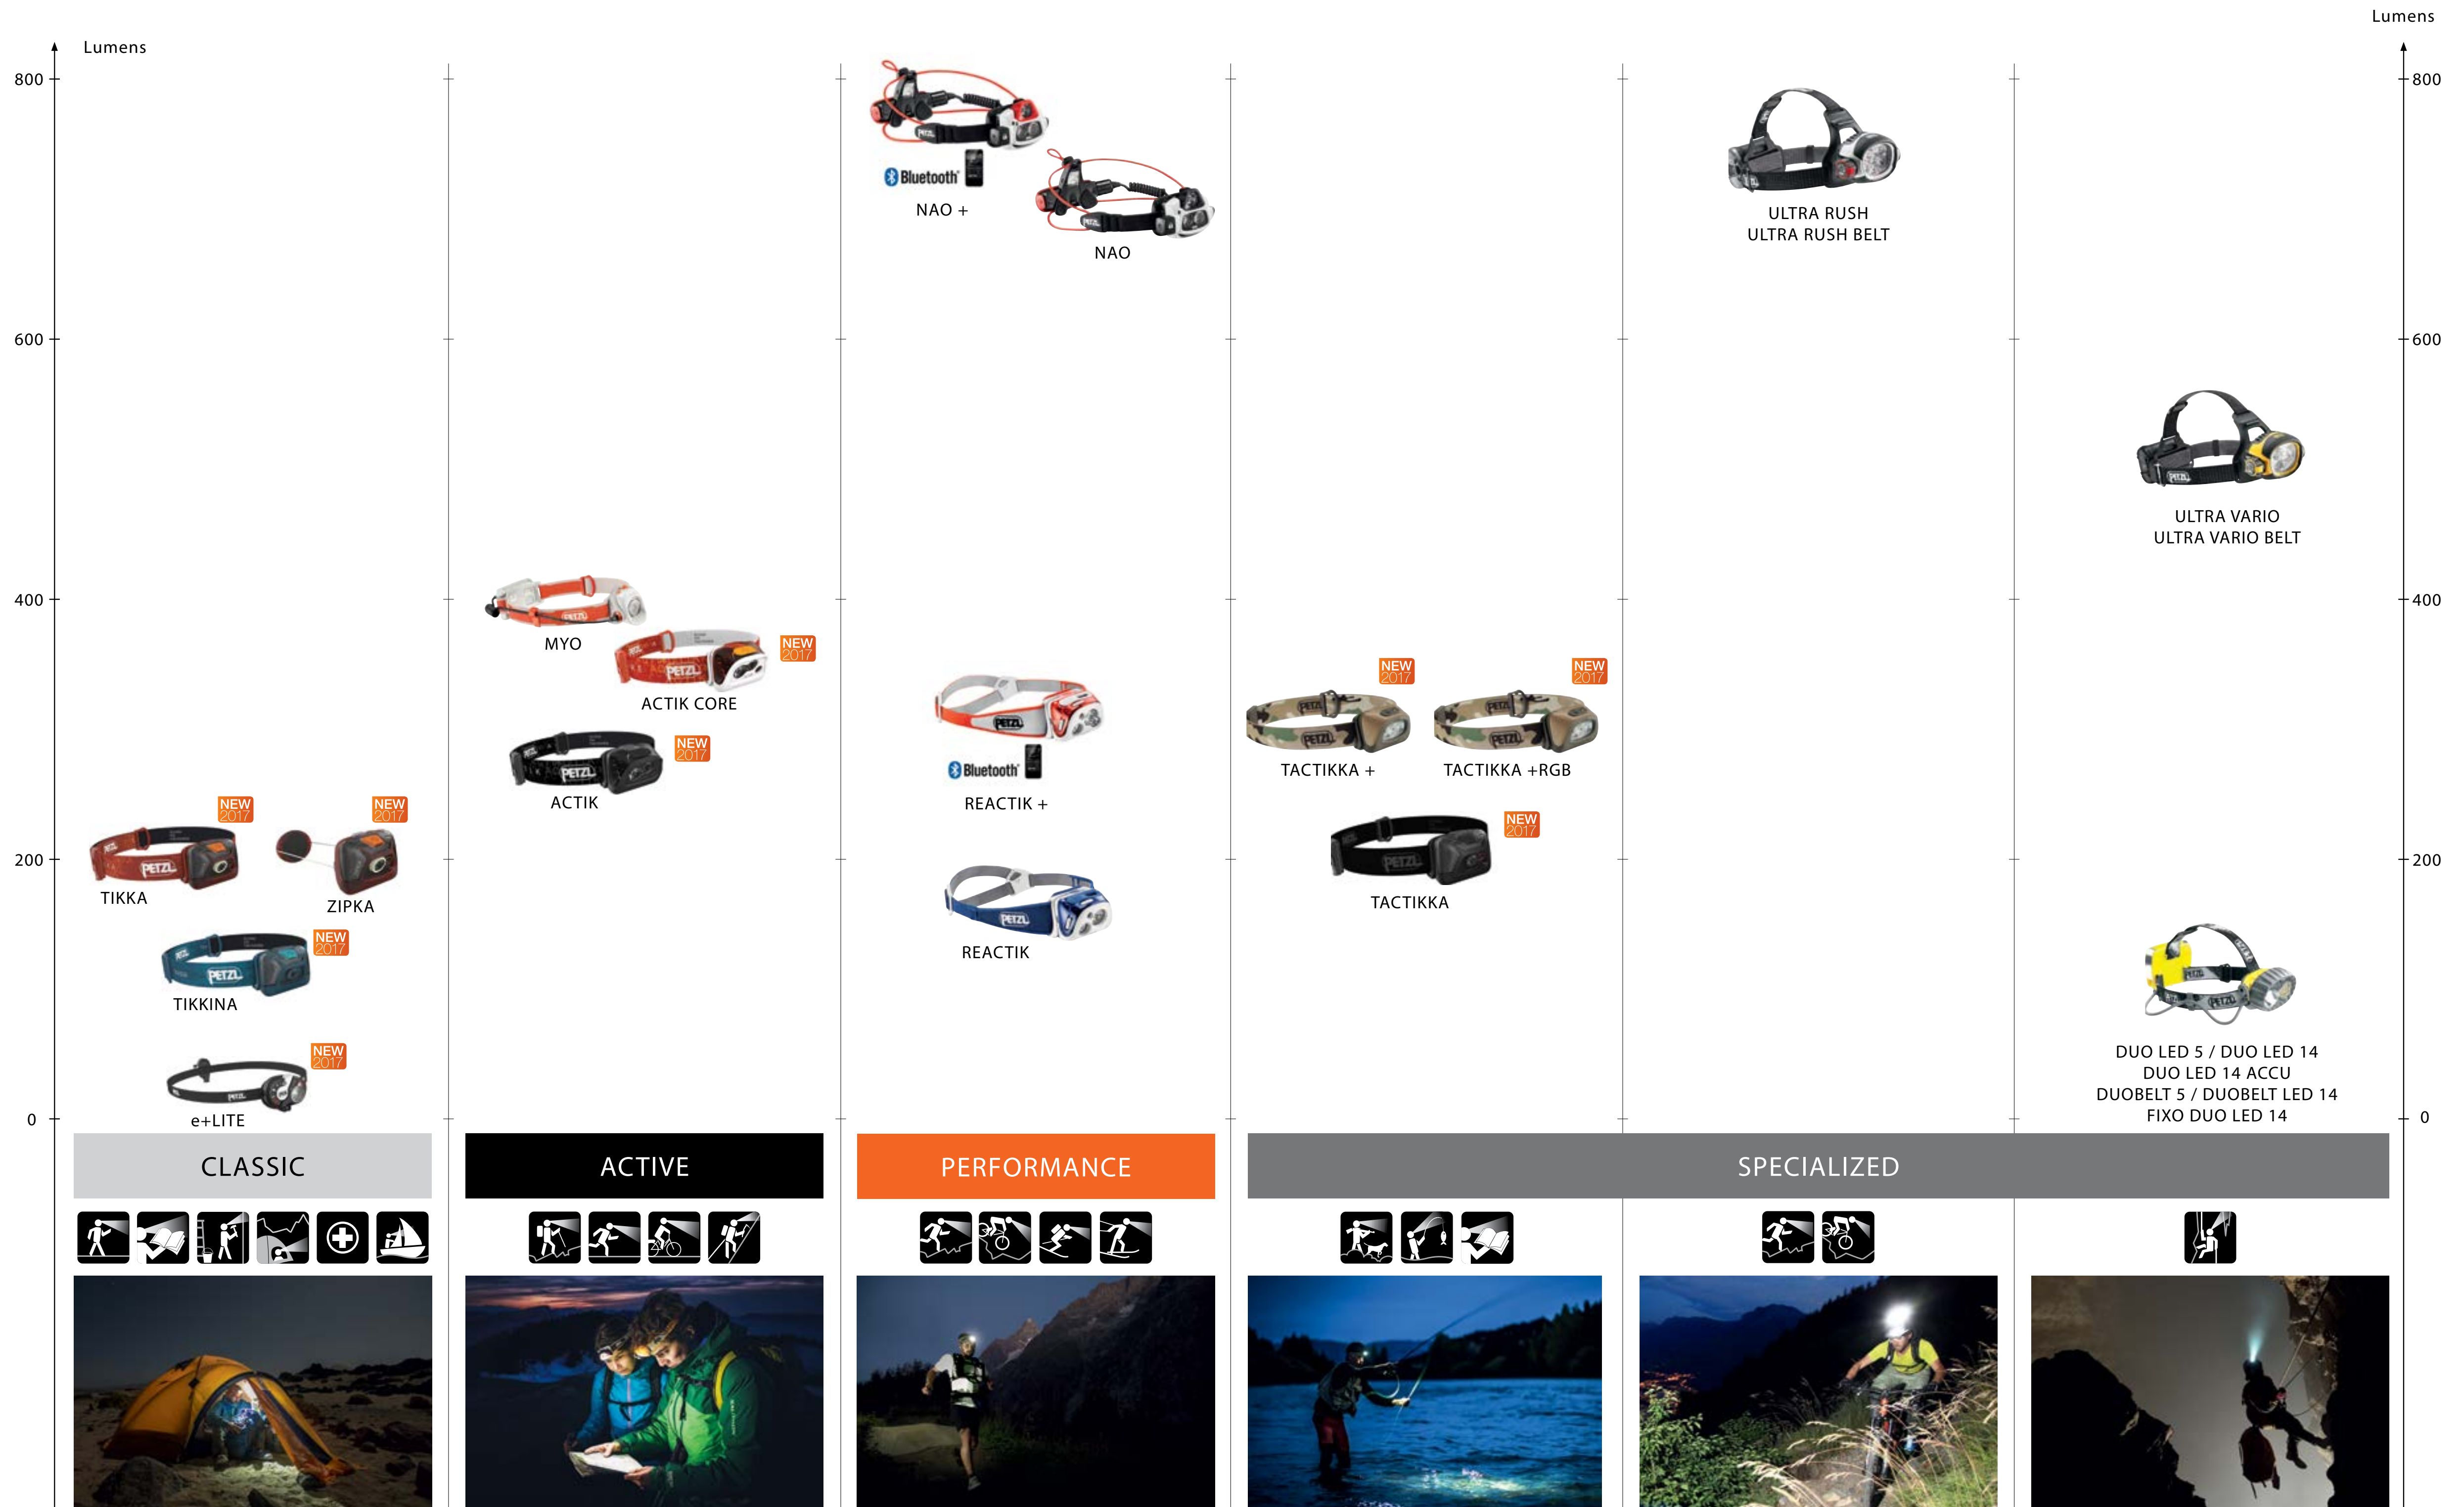

☰ Contents

ⓘ Additional information

Налобные фонари Petzl соответствуют невероятно широкому кругу потребностей и предназначений, от самых простых до наиболее изысканных.