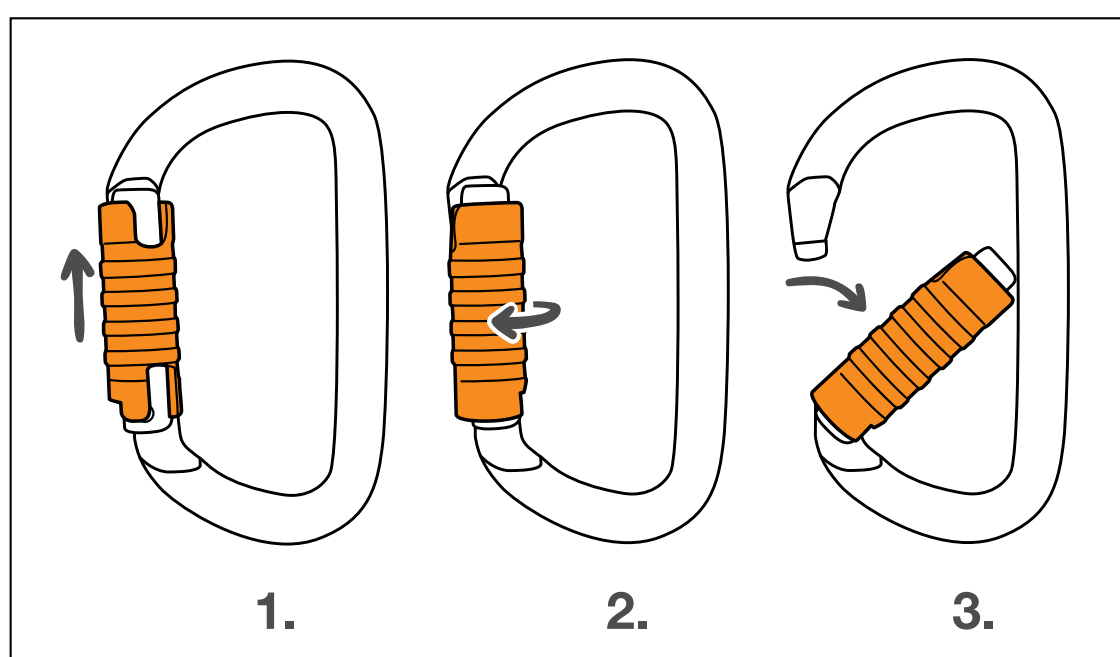

▶ TRIACT-LOCK

Автоматическая муфта. Открытие в три действия: потянуть и повернуть муфту, нажать на защёлку.