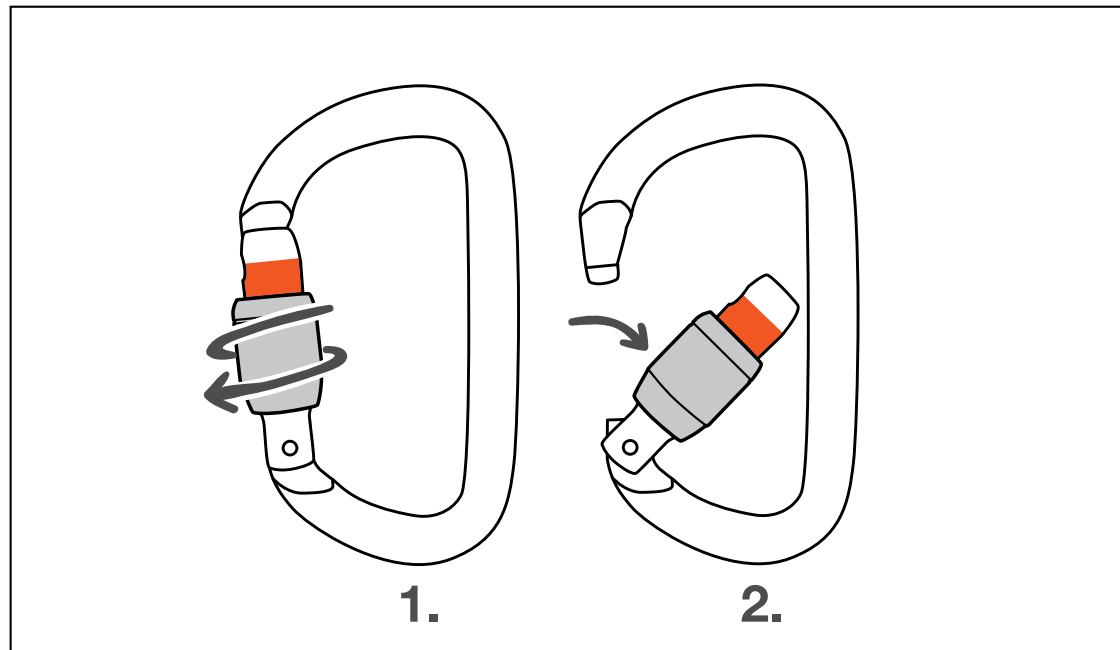

Муфтованные карабины

Виды муфт

▶ SCREW-LOCK

Система для простого открытия. Красная полоска предупреждает, если карабин разблокирован. Эта система подходит для сложных сред, где грязь или лёд могут препятствовать работе автоматической муфты.