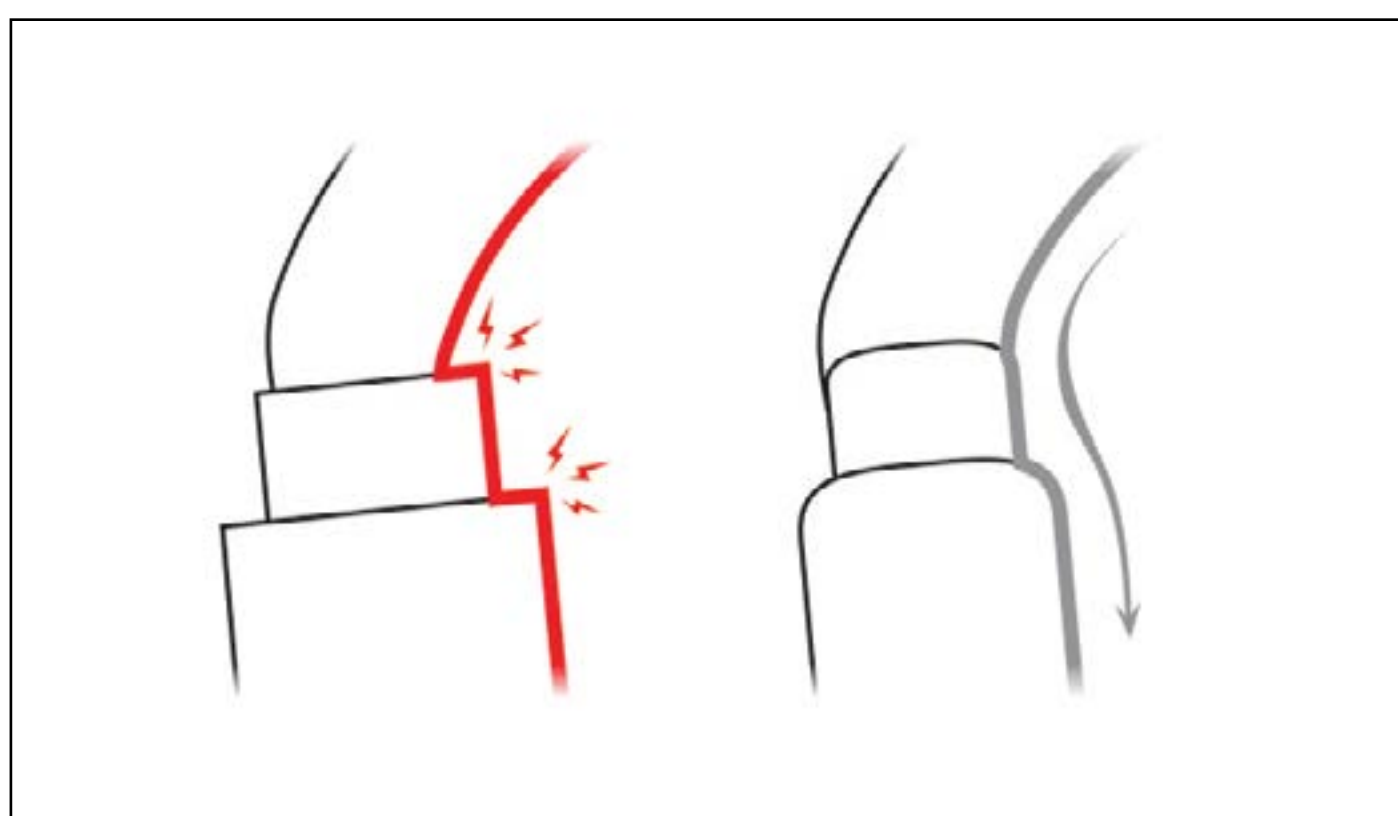

Муфтованные карабины OK, Sm'D

▶ Гладкая внутренняя геометрия

Гладкая внутренняя геометрия снижает риск застревания снаряжения и облегчает вращение карабина.