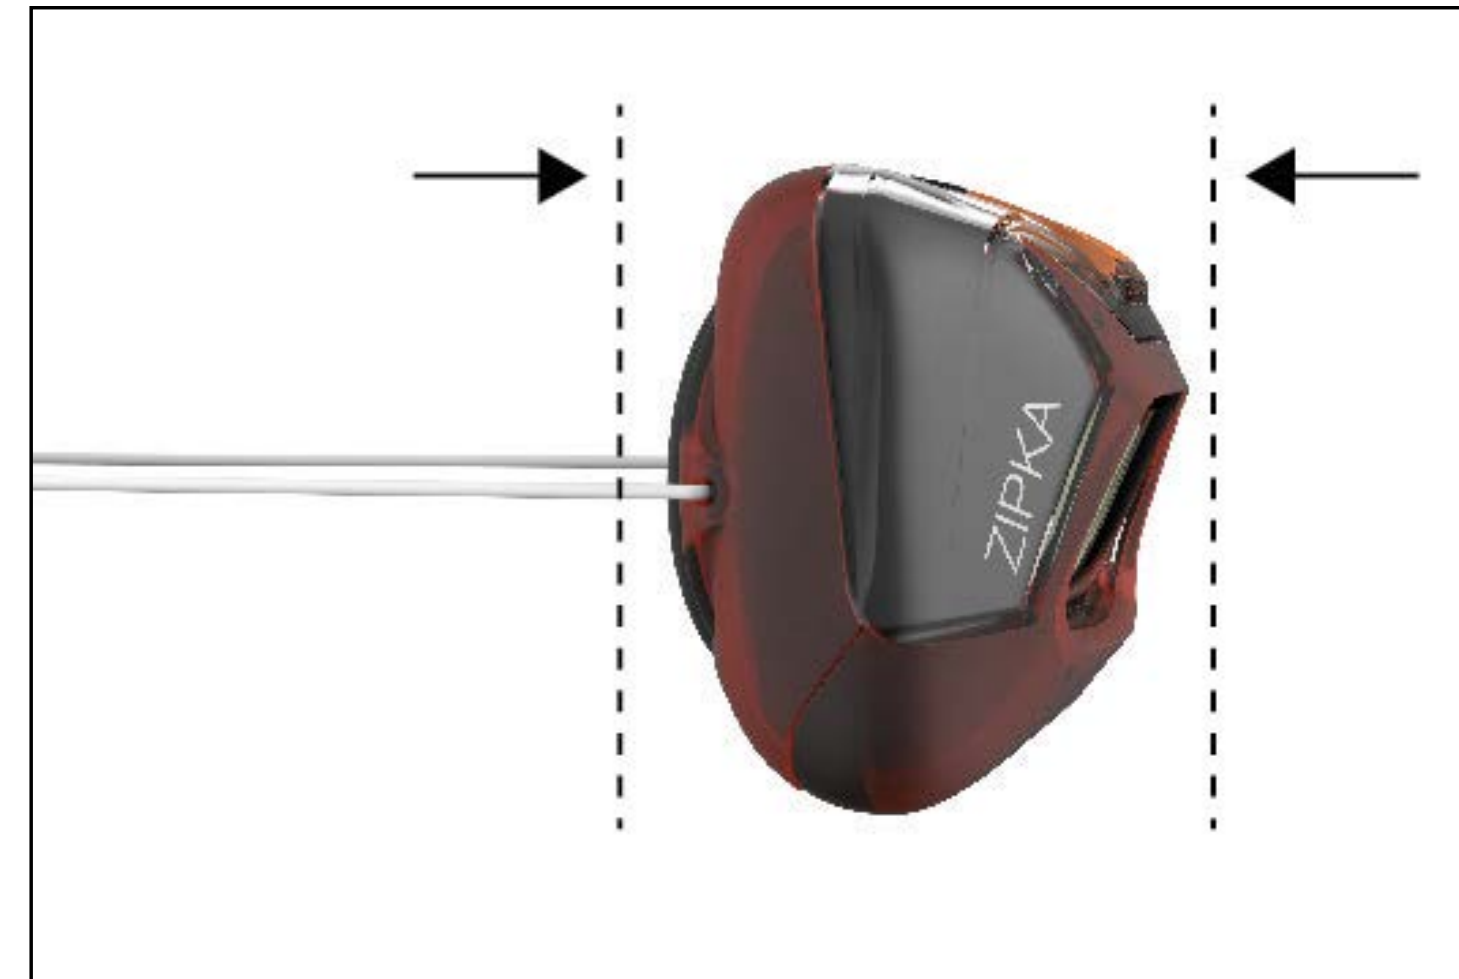

Очень компактный налобный фонарь.