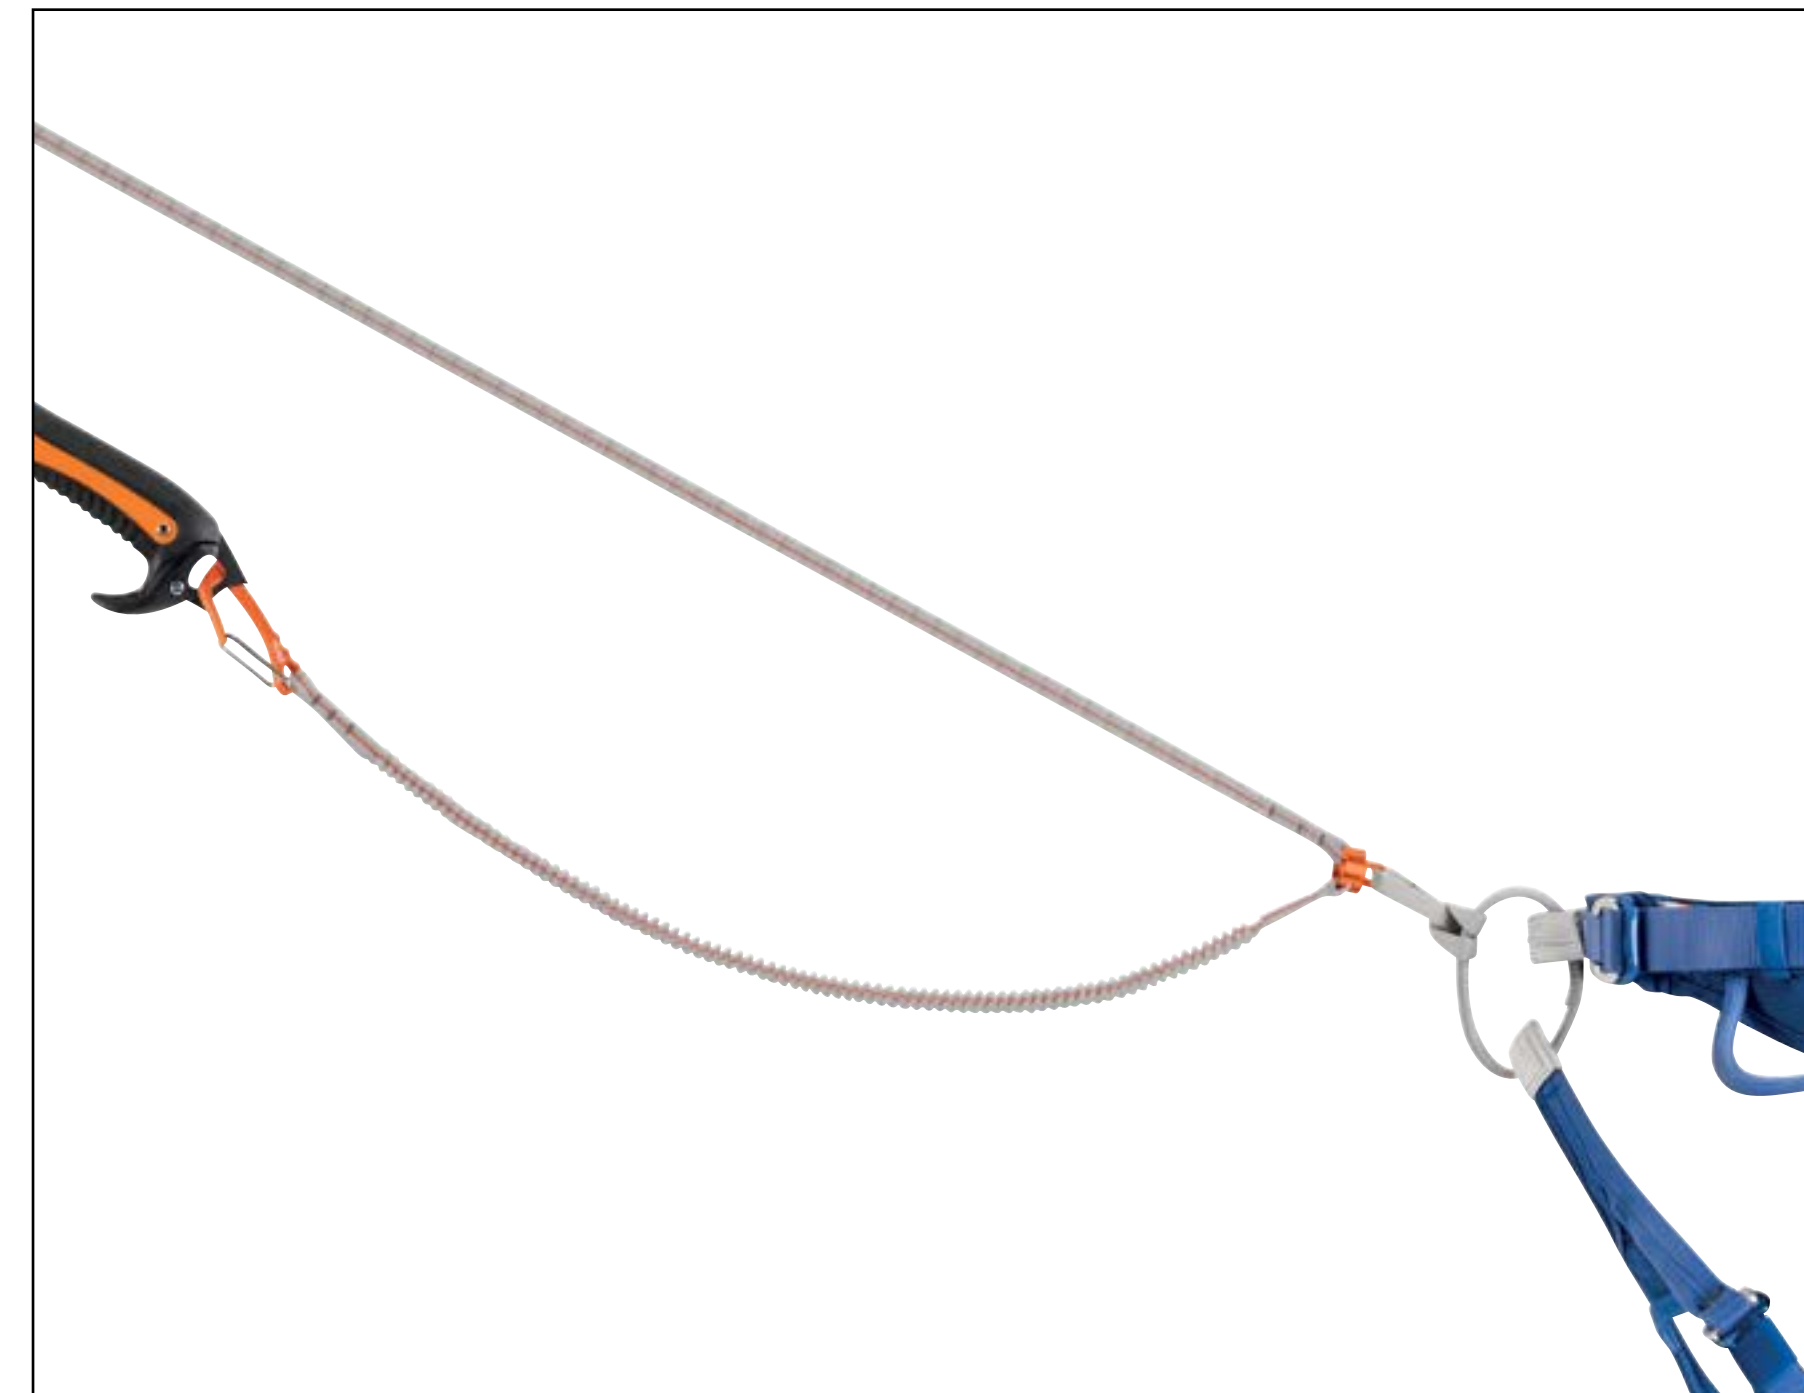

V-LINK

▶ Эргономика:

- усы очень эластичные и не препятствуют работе с инструментами
- вертлюг предотвращает перепутывание усов
- с вшитыми в стропу карабинами удобно работать даже в перчатках
- совместимы с любыми ледовыми инструментами Petzl