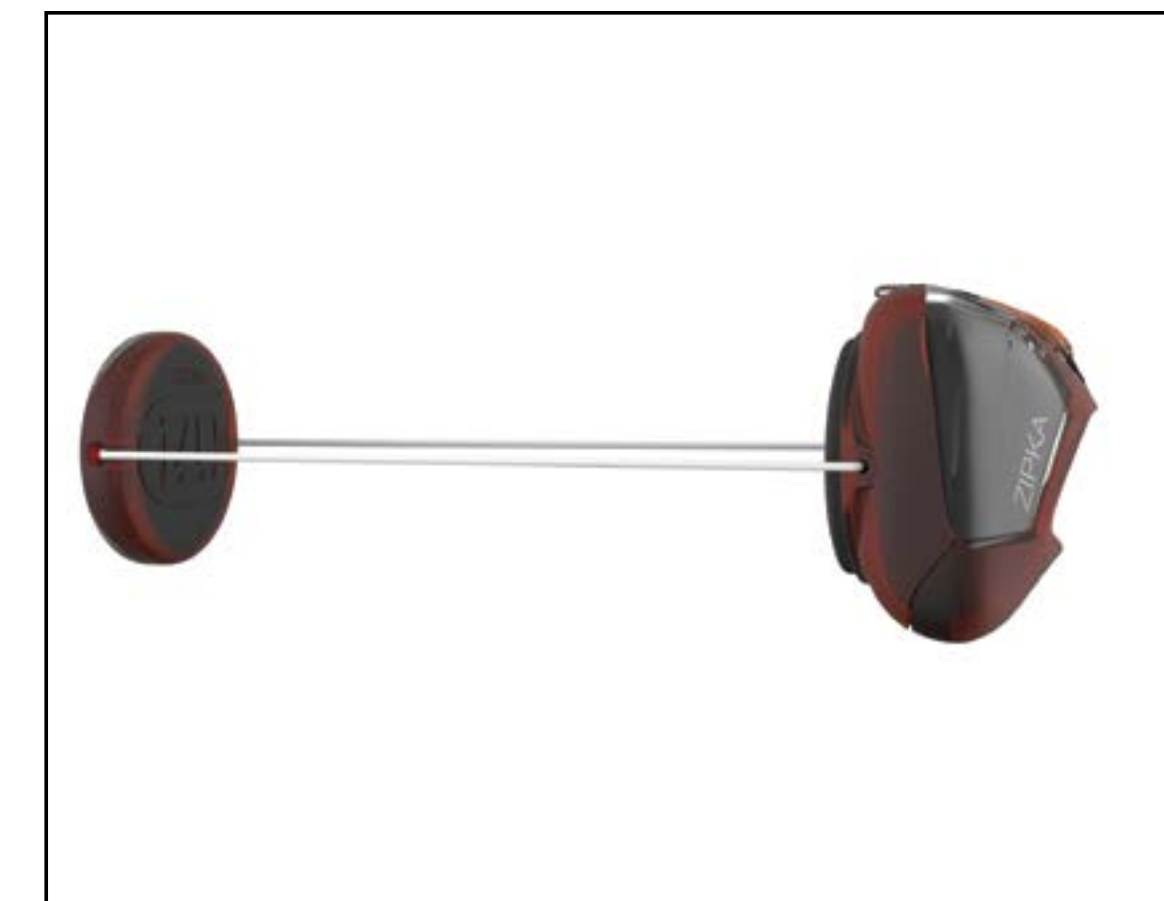

ZIPKA
Эксклюзивная система вытяжного шнура для различных способов переноса и крепления.