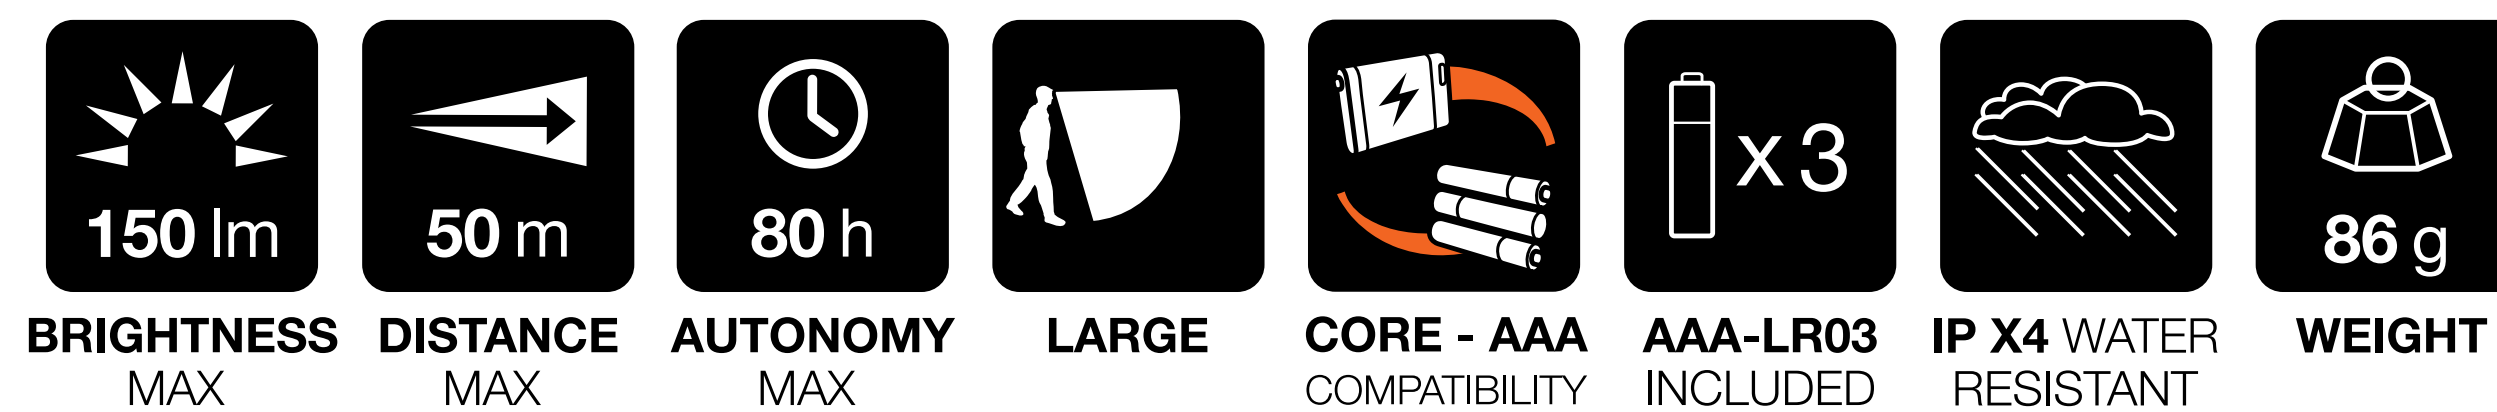

☰ Contents

ⓘ Additional information

TIKKINA®

Простой, компактный налобный фонарь для ближнего света. 150 люмен.