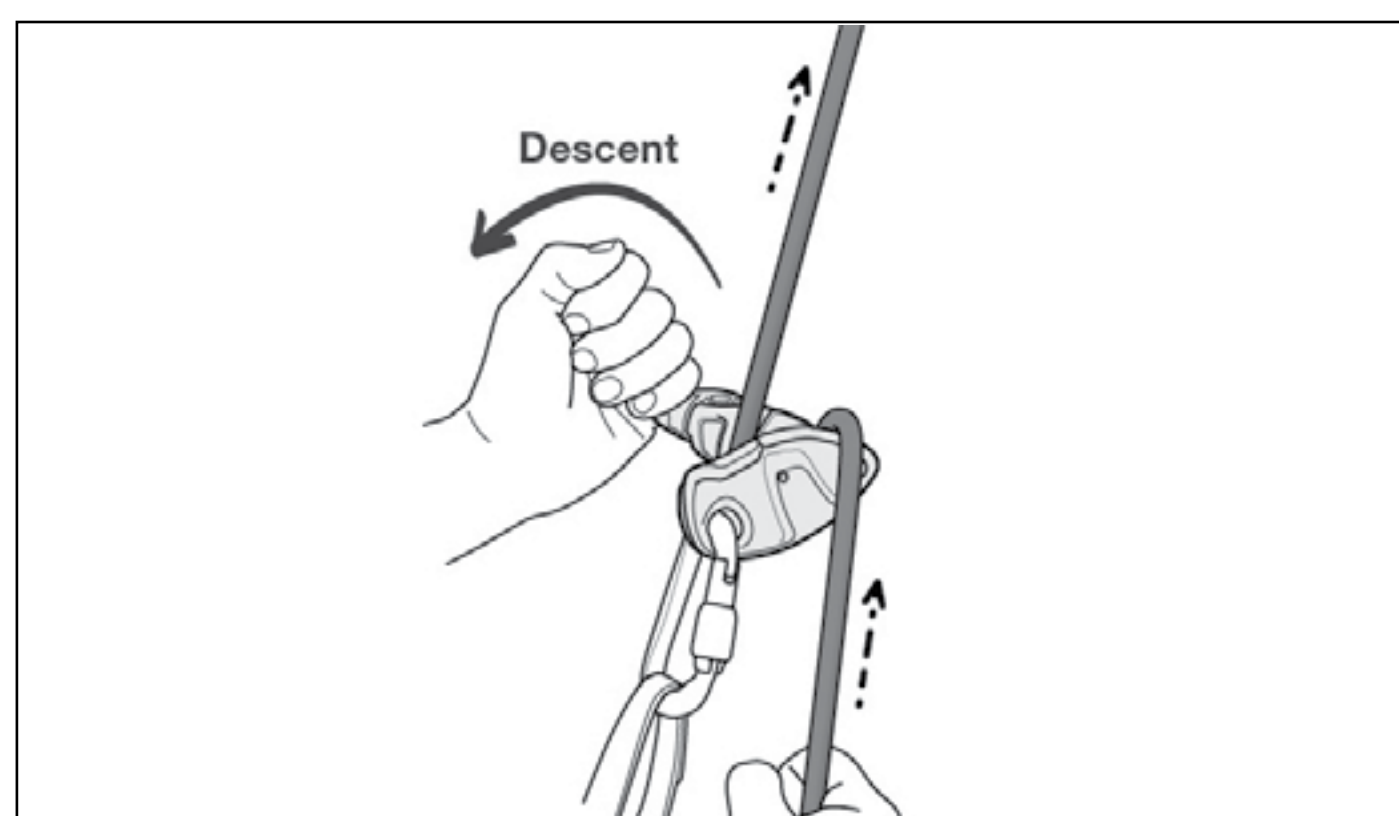

▶ Контроль выдачи верёвки.