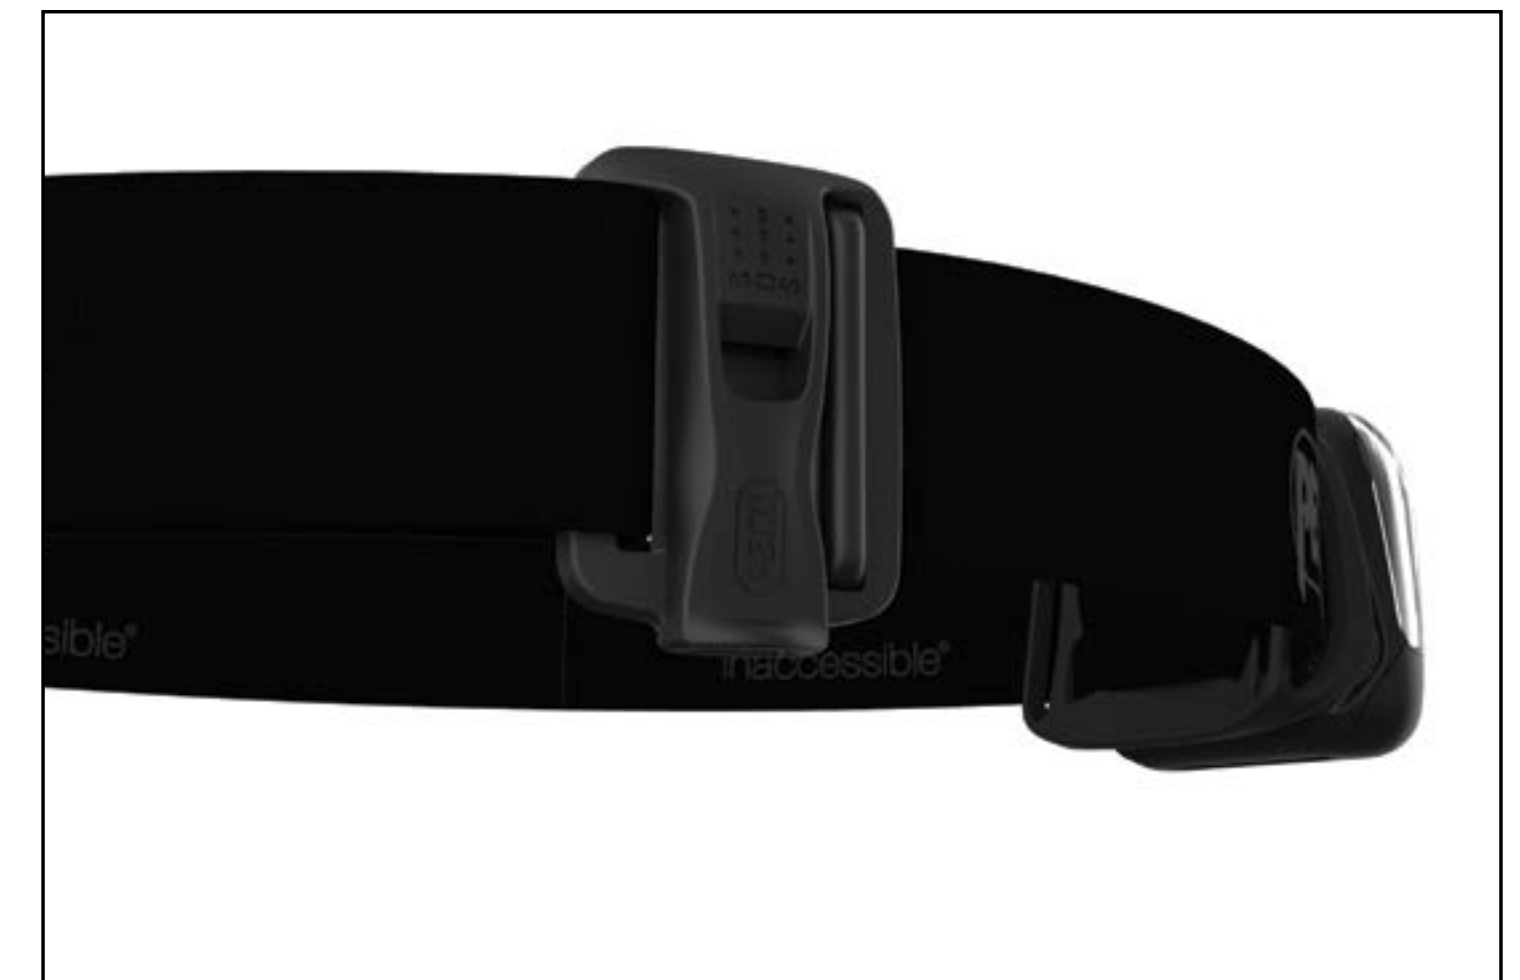

## TACTIKKA<sup>®</sup>

Широкий, универсальный пучок для комфортного ближнего света. Белый и красный свет для ночного зрения.

Компактный налобный фонарь.

Регулируемый головной ремень с аварийным свистком.