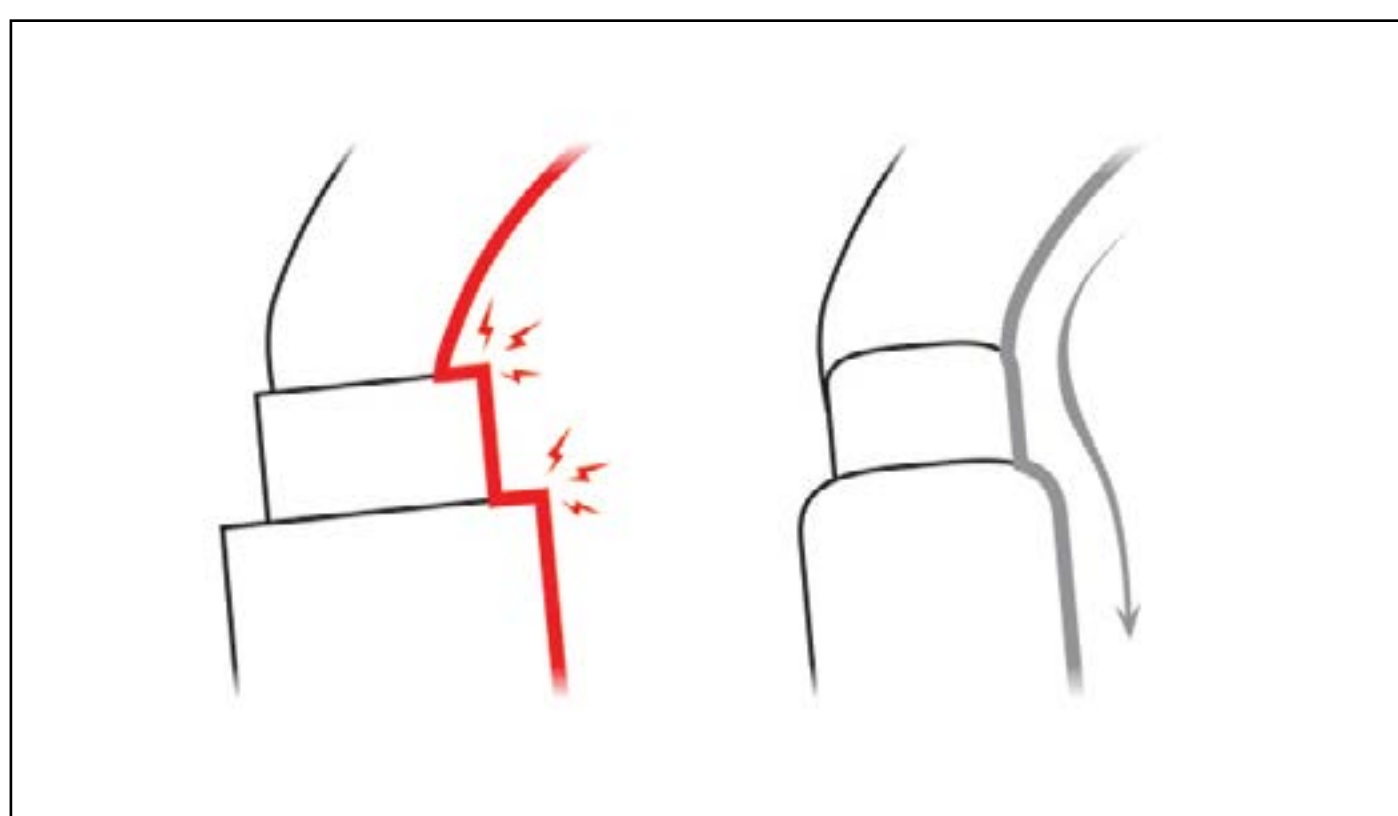

Немуфтованные карабины

▶ Гладкая внутренняя геометрия

Гладкая внутренняя геометрия снижает риск застревания снаряжения и облегчает вращение карабина.