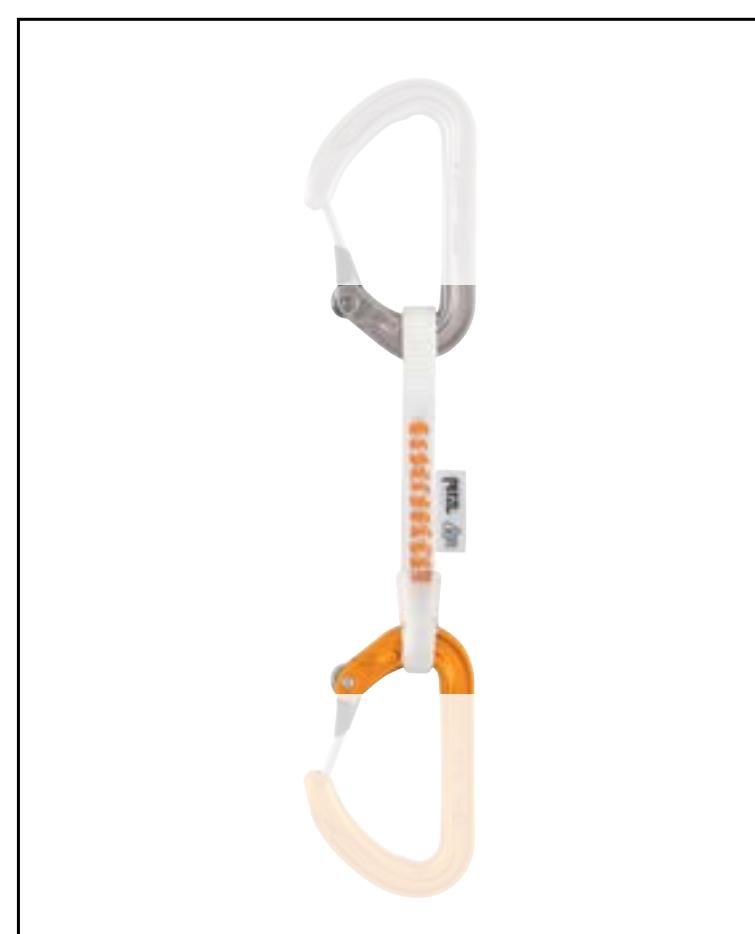

FINESSE
Оттяжка FINESSE из высокомолекулярного
полиэтилена для меньшего веса и повышенной
износостойкости.