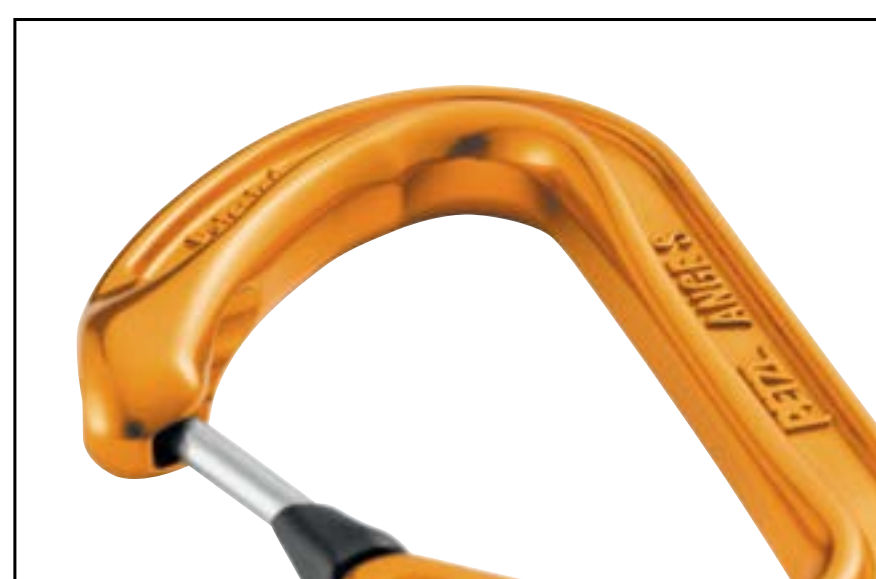

NEW  
2017

- ▶ Вес: 41 г
- ▶ Артикул: M39A S

- Ультралёгкое решение, разработанное для альпинизма и ситуаций, где важен каждый грамм  
ANGE S, ANGE L, ANGE FINESSE
- Н-образный профиль оптимизирует соотношение прочность/вес и облегчает работу с карабином даже в перчатках
- Два размера карабина для разных ситуаций и индивидуальных предпочтений