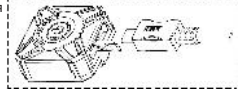

Особенности

- Ультралегкая конструкция для удобного транспортирования
- Ударопрочность при падении с высоты 1.5 метра

Размеры:

Габаритные размеры: 29,5мм x 30,3мм x 16,3мм
Вес: 10,4г (с аккумулятором)

Аксессуары

Ремень для налобного фонаря,
USB кабель, велосипедное крепление

Зарядка

1. NU05 имеет USB-порт для зарядки. Откройте резиновую заглушку USB-порта, как показано на рисунке, подсоедините конец USB кабеля к порту, а другой конец - к источнику питания (адаптеру, компьютеру или другим устройствам питания) для зарядки. Полная зарядка NU05 занимает около 2-х часов.
2. Сведения о заряде аккумулятора: Во время зарядки включится красный индикатор. После завершения зарядки красный свет индикатора сменится на зеленый.

Световая индикация

В режиме Ожидания удерживайте кнопку в течении одной секунды, индикатор начнет мигать, показывая уровень зарядки:

- 3 мигания - уровень заряда выше 50%
- 2 мигания - уровень зарядки около 50%
- 1 мигание - уровень заряда ниже 10%.

ПРИМЕЧАНИЕ: При недостаточном уровне мощности NU05 становится тусклым, поэтому перед дальнейшим использованием его следует зарядить.

Гарантийное обслуживание

Вся продукция NITECORE® имеет гарантию качества. Полученная сломанная или поврежденная/дефектная продукция подлежит обмену через местного дистрибьютора/дилера в течение 14 дней со дня покупки. После истечения 14 дней со дня покупки все дефектные/неисправные изделия NITECORE® будут отремонтированы бесплатно в течение 60 месяцев со дня покупки. После истечения 60 месяцев распространяется ограниченная гарантия, покрывающая расходы на оплату труда и обслуживание, но не стоимость аксессуаров и запасных частей.

Гарантия полностью аннулируется в каждом из следующих случаев:

1. Изделие(я) разбиты, преобразованы и/или заменены посторонними лицами.
2. Изделие(я) повреждены из-за их неправильного использования.

индикатор (медленное мигание)	/	п	/	п	/	п	/	п
	-	4 ЛЮМЕНА	4 ЛЮМЕНА	35 ЛЮМЕН	35 ЛЮМЕН			
	20ч	9ч	9ч	2ч15мин	1ч			
	1.5М (Ударопрочность)							
	IP66 (Защита от Пыли и Влаго)							

Примечание:

Заявленные данные были измерены с использованием интегрированного и полностью заряженного 3.7V 120mAh литий-ионного аккумулятора в лабораторных условиях. Результаты для конечных пользователей могут различаться из-за индивидуальных особенностей использования и условий окружающей среды.

Инструкция по эксплуатации

Включение/Выключение

Включение: Нажмите на кнопку один раз, чтобы включить NU05, красный индикатор начнет медленно мигать.

Выключение: Если в течении 3-х секунд после включения не выполняются никакие операции, нажмите на кнопку еще раз, чтобы перейти в режим Ожидания. При полной зарядке максимальное время работы в режиме Ожидания NU05 может, теоретически, составлять один год.

Выбор режима

У NU05 имеются 4 специальных режима и освещение белым светом.

В течении 3-х секунд повторно нажмите на кнопку для циклического переключения: Красный индикатор (медленное мигание) - Красный свет (медленное мигание) - Красный свет (быстрое мигание) - Белый свет (медленное мигание) - Белый свет (постоянное свечение) - Режим Ожидания.

Блокировка/Разблокировка

Блокировка: При включенном свете удерживайте кнопку в течении одной секунды для блокировки, после блокировки красный индикатор мигнет один раз для уведомления пользователя.

Разблокировка: В состоянии блокировки удерживайте кнопку в течении трех секунд, NU05 разблокируется, затем активируется первый запрограммированный режим: Красный индикатор (медленное мигание)